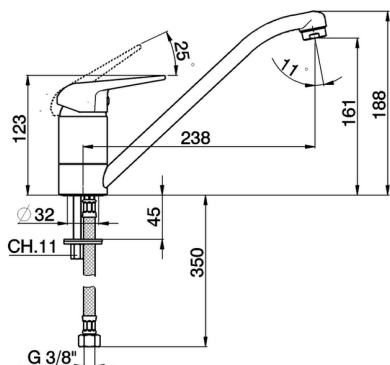

## Fregadero monomando KITCHEN\_PO000580

MODELO **PO000580**

Fregadero monomando, caño giratorio, latiguillos acero G.3/8"

ACABADOS DISPONIBLES

**21** 21 Cromo

CARACTERÍSTICAS

Recambio Cartucho **ZZ95629000**

**Cartucho Monomando 40 mm**

### EcoStop

La función EcoStop limita el caudal del agua aproximadamente el 50% de la salida máxima con una leve resistencia en la maneta. Basta con empujar ligeramente más allá de la mitad del tope sólo cuando se requiera la salida máxima de agua. Esto permitirá ahorrar hasta un 50% de agua.