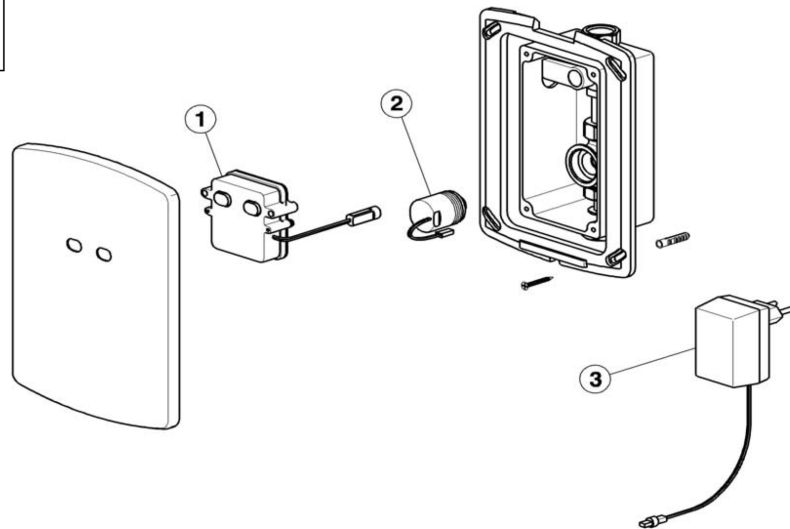

Urinario electrónico empotrado TRONIC_TN002711

MODELO **TN002711**

Urinario electrónico empotrado, alimentación de red

ACABADOS DISPONIBLES

CARACTERÍSTICAS

Urinario elettronico empotrado TRONIC_TN002711

cisal

TN 00271 0 (TN 00271 1)

NR	DESCRIZIONE DESCRIPTION DESCRIPTION BESCHREIBUNG DESCRIPCIÓN	N.CODICE NR.CODE CODE NO. WERSKNR. N.CÓDIGO	NR	DESCRIZIONE DESCRIPTION DESCRIPTION BESCHREIBUNG DESCRIPCIÓN	N.CODICE NR.CODE CODE NO. WERSKNR. N.CÓDIGO	NR	DESCRIZIONE DESCRIPTION DESCRIPTION BESCHREIBUNG DESCRIPCIÓN	N.CODICE NR.CODE CODE NO. WERSKNR. N.CÓDIGO
	. Parte elettronica orinatoio inc.a batteria . Electr.pour urinoir encastr.- alim.par pile							
1	. Electronic set for concealed battery urinal set . Parte electrónica urinario por empotrar c/bate . Elektronik f/UP-Urinalarmatur - Batteriebetrieb	ZZ950450						
1	. Parte elettronica orinatoio inc.a rete . Electr.pour urinoir encastr.-alim.pour brancher	ZZ950460						
	. Electronic set for concealed net urinal set . Parte electrónica urinario por empotrar de rec . Elektronik f/UP-Urinalarmatur - Netzbetrieb							
2	. Electrovalvola per lavabo . Electronvanne pour lavabo	ZZ950360						
	. Electronic valve for basin . Electroválvula para lavabo . Elektroventil für Waschtschbatterie							
3	. Trasformatore per orinatoio incasso . Transformateur pour urinoir encastrer	ZZ950470						
	. Transformer for concealed net urinal set . Transformador para urinario por empotrar . Steckernetzteil f/UP-Urinalarmatur							

TN002711

<https://es.cisal.it/urinario-electronico-empotrado-tronic-tn002711>

2024-12-04