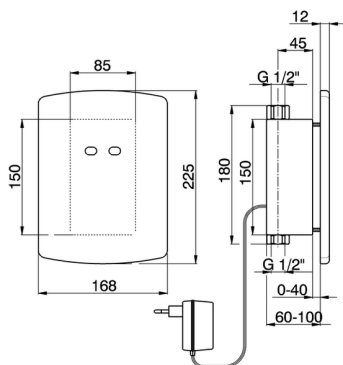

Urinario electrónico empotrado TRONIC_TN002711

MODELO **TN002711**

Urinario electrónico empotrado, alimentación de red

ACABADOS DISPONIBLES

CARACTERÍSTICAS

Urinario elettronico empotrado TRONIC_TN002711

cisal

TN 00271 0 (TN 00271 1)

NR	DESCRIZIONE DESCRIPTION DESCRIPTION BESCHREIBUNG DESCRIPCIÓN	N.CODICE NR.CODE CODE NO. WERSKNR. N.CÓDIGO	NR	DESCRIZIONE DESCRIPTION DESCRIPTION BESCHREIBUNG DESCRIPCIÓN	N.CODICE NR.CODE CODE NO. WERSKNR. N.CÓDIGO	NR	DESCRIZIONE DESCRIPTION DESCRIPTION BESCHREIBUNG DESCRIPCIÓN	N.CODICE NR.CODE CODE NO. WERSKNR. N.CÓDIGO
	. Parte elettronica orinatoio inc.a batteria . Electr.pour urinoir encastr.- alim.par pile							
1	. Electronic set for concealed battery urinal set . Parte electrónica urinario por empotrar c/bate . Elektronik f/UP-Urinalarmatur - Batteriebetrieb	ZZ950450						
1	. Parte elettronica orinatoio inc.a rete . Electr.pour urinoir encastr.-alim.pour brancher	ZZ950460						
	. Electronic set for concealed net urinal set . Parte electrónica urinario por empotrar de rec . Elektronik f/UP-Urinalarmatur - Netzbetrieb							
2	. Electrovalvola per lavabo . Electronvanne pour lavabo	ZZ950360						
	. Electronic valve for basin . Electroválvula para lavabo . Elektroventil für Waschtschbatterie							
3	. Trasformatore per orinatoio incasso . Transformateur pour urinoir encastrer	ZZ950470						
	. Transformer for concealed net urinal set . Transformador para urinario por empotrar . Steckernetzteil f/UP-Urinalarmatur							

TN002711

<https://es.cisal.it/urinario-electronico-empotrado-tronic-tn002711>

2024-12-04