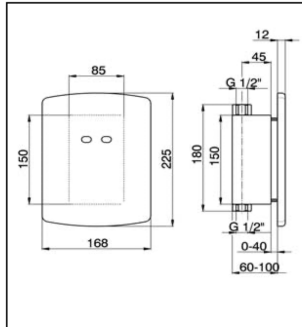

Urinario electrónico empotrado TRONIC_TN002711

MODELO **TN002711**

Urinario electrónico empotrado, alimentación de red

ACABADOS DISPONIBLES

CARACTERÍSTICAS

Urinario elettronico empotrado TRONIC_TN002711

cisal

TN 00271 0 (TN 00271 1)

NR	DESCRIZIONE DESCRIPTION DESCRIPTION BESCHREIBUNG DESCRIPCIÓN	N.CODICE NR.CODE CODE NO. WERSKNR. N.CÓDIGO	NR	DESCRIZIONE DESCRIPTION DESCRIPTION BESCHREIBUNG DESCRIPCIÓN	N.CODICE NR.CODE CODE NO. WERSKNR. N.CÓDIGO	NR	DESCRIZIONE DESCRIPTION DESCRIPTION BESCHREIBUNG DESCRIPCIÓN	N.CODICE NR.CODE CODE NO. WERSKNR. N.CÓDIGO
	. Parte elettronica orinatoio inc.a batteria . Electr.pour urinoir encastr.- alim.par pile							
1	. Electronic set for concealed battery urinal set . Parte electrónica urinario por empotrar c/bate . Elektronik f/UP-Urinalarmatur - Batteriebetrieb	ZZ950450						
1	. Parte elettronica orinatoio inc.a rete . Electr.pour urinoir encastr.-alim.pour brancher	ZZ950460						
	. Electronic set for concealed net urinal set . Parte electrónica urinario por empotrar de rec . Elektronik f/UP-Urinalarmatur - Netzbetrieb							
2	. Electrovalvola per lavabo . Electronvanne pour lavabo	ZZ950360						
	. Electronic valve for basin . Electroválvula para lavabo . Elektroventil für Waschtschbatterie							
3	. Trasformatore per orinatoio incasso . Transformateur pour urinoir encastrer	ZZ950470						
	. Transformer for concealed net urinal set . Transformador para urinario por empotrar . Steckernetzteil f/UP-Urinalarmatur							