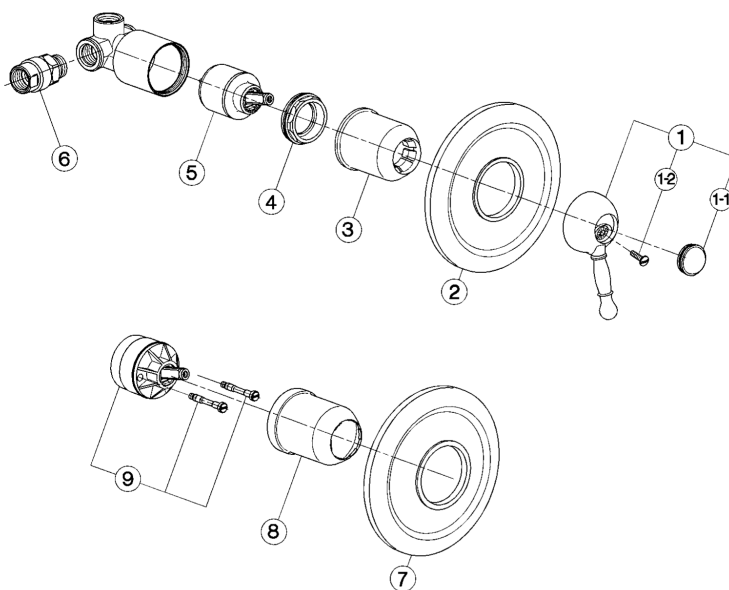

Parte esterna monomando ducha empotrada ARCANA ROYAL_AY003000

cisal

AY 00300 (ZA 00230)

- Monocomando doccia incasso
- Single lever shower mixer
- UP-Brausebatterie 1/2"
- Mitigeur douche encastré

bar	PORTATA * FLOW RATE DURCHFLOSS DEBIT l/min.
0.5	6
1	9
2	12
3	14.5
4	16.5
5	18.5

NR.	DESCRIZIONE DESCRIPTION BESCHREIBUNG DESCRIPTION	N. CODICE CODE NO. WERKSNR. NR. CODE	NR.	DESCRIZIONE DESCRIPTION BESCHREIBUNG DESCRIPTION	N. CODICE CODE NO. WERKSNR. NR. CODE	NR.	DESCRIZIONE DESCRIPTION BESCHREIBUNG DESCRIPTION	N. CODICE CODE NO. WERKSNR. NR. CODE
1	Leva monocomando "AY" Lever "AY" Hebel "AY" Lever "AY"	ZZ 90370 0	5	Cartuccia monocomando piccola Mixing valve - small size Kartusche Cartouche mitigeurs	ZZ 92909 0			
1-1	Placchetta per leva "AY" Cap for lever "AY" Abdeckkappe 1/Hebel "AY" Plaquette levier "AY"	ZZ 93048 0	6	Ricordo silenzioso per monoc. vasca incasso Silencer for conc. single lever bath mixer Schalldämpfer S-Anschluss Raccord silencieux	ZZ 92890 0			
1-2	Vite M.4,5x15 tb. tc. Screw M.4,5x15 Schraube M.4,5x15 Vis M.4,5x15	ZZ 92641 0	7	Plastra monocomando doccia incasso Plate single lever shower mixer Abdeckrossette UP - Brause Plaque - douche à encastrer	ZZ 92805 0			
2	Plastra monocomando doccia incasso Plate single lever shower mixer Abdeckrossette 1/UP Plaque - douche à encastrer	ZZ 92911 0	8	Copricartuccia monocomando incasso Escutcheon concealed mixer Abdeckkappe 1/UP-EHM Couvre-cartouche mitigeur encastré	ZZ 92705 0			
3	Copricartuccia monocomando incasso Escutcheon concealed mixer Abdeckkappe 1/UP-EHM Couvre-cartouche mitigeur encastré	ZZ 92720 0	9	Cartuccia monocomando con viti e adattatore Mixing valve Kartusche Cartouche mitigeurs	ZZ 90746 0			
4	Calotta bloccaggio cartuccia piccola Nut for mixing valve-small Mutter 1/Kartusche Ecrou pour cartouche	ZZ 92603 0						