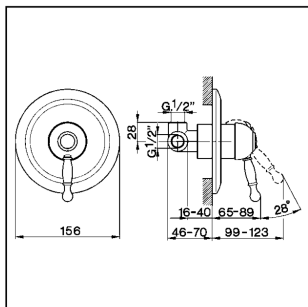

Parte esterna monomando ducha empotrada ARCANA ROYAL_AY003000

cisal

AY 00300 (ZA 00230)

- Monocomando doccia incasso
- Single lever shower mixer
- UP-Brausebatterie 1/2"
- Mitigeur douche encastré

bar	PORTATA * FLOW RATE DURCHFLOSS DEBIT l/min.
0.5	6
1	9
2	12
3	14.5
4	16.5
5	18.5

NR.	DESCRIZIONE DESCRIPTION BESCHREIBUNG DESCRIPTION	N. CODICE CODE NO. WERKSNR. NR. CODE	NR.	DESCRIZIONE DESCRIPTION BESCHREIBUNG DESCRIPTION	N. CODICE CODE NO. WERKSNR. NR. CODE	NR.	DESCRIZIONE DESCRIPTION BESCHREIBUNG DESCRIPTION	N. CODICE CODE NO. WERKSNR. NR. CODE
1	Leva monocomando "AY" Lever "AY" Hebel "AY" Lever "AY"	ZZ 90370 0	5	Cartuccia monocomando piccola Mixing valve - small size Kartusche Cartouche mitigeurs	ZZ 92909 0			
1-1	Placchetta per leva "AY" Cap for lever "AY" Abdeckkappe 1/Hebel "AY" Plaquette levier "AY"	ZZ 93048 0	6	Ricordo silenzioso per monoc. vasca incasso Silencer for conc. single lever bath mixer Schalldämpfer S-Anschluss Raccord silencieux	ZZ 92890 0			
1-2	Vite M.4,5x15 tb. tc. Screw M.4,5x15 Schraube M.4,5x15 Vis M.4,5x15	ZZ 92641 0	7	Plastra monocomando doccia incasso Plate single lever shower mixer Abdeckrossette UP - Brause Plaque - douche à encastrer	ZZ 92805 0			
2	Plastra monocomando doccia incasso Plate single lever shower mixer Abdeckrossette 1/UP Plaque - douche à encastrer	ZZ 92911 0	8	Copricartuccia monocomando incasso Escutcheon concealed mixer Abdeckkappe 1/UP-EHM Couvre-cartouche mitigeur encastré	ZZ 92705 0			
3	Copricartuccia monocomando incasso Escutcheon concealed mixer Abdeckkappe 1/UP-EHM Couvre-cartouche mitigeur encastré	ZZ 92720 0	9	Cartuccia monocomando con viti e adattatore Mixing valve Kartusche Cartouche mitigeurs	ZZ 90746 0			
4	Calotta bloccaggio cartuccia piccola Nut for mixing valve-small Mutter 1/Kartusche Ecrou pour cartouche	ZZ 92603 0						