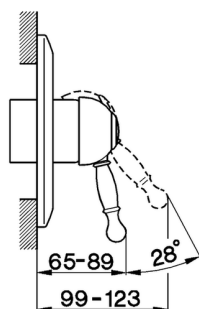

Parte externa monomando ducha empotrada ARCANA ROYAL_AY003000

MODELO **AY003000**

Parte externa monomando ducha empotrada, sin parte empotrada, para art. ZA002300

ACABADOS DISPONIBLES

-  **21** 21 Cromo
-  **24** 24 Oro
-  **26** 26 Cobre Viejo
-  **27** 27 Bronce Viejo
-  **2A** 2A Niquel Satinado Cepillado
-  **74** 74 Cromo/Oro

CARACTERÍSTICAS

Instalación **Empotrado**
 Empotrado 1 **ZA002300**

Parte esterna monomando ducha empotrada ARCANA ROYAL_AY003000

cisal

AY 00300 (ZA 00230)

- Monocomando doccia incasso
- Single lever shower mixer
- UP-Brausebatterie 1/2"
- Mitigeur douche encastré