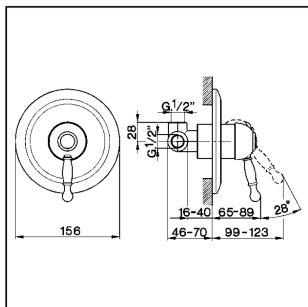

CARACTERÍSTICAS

Instalación **Empotrado**
 Empotrado 1 **ZA002300**

Parte esterna monomando ducha empotrada ARCANA ROYAL_AY003000

cisal

AY 00300 (ZA 00230)

- Monocomando doccia incasso
- Single lever shower mixer
- UP-Brausebatterie 1/2"
- Mitigeur douche encastré

AY.13

AY003000

<https://es.cisal.it/parte-externa-monomando-ducha-empotrada-arcana-royal-ay003000>

Parte empotrada monomando ducha EMPOTRADO_ZA002300

MODELO **ZA002300**

Parte empotrada monomando ducha, ducha empotrada 1/2", sin parte externa