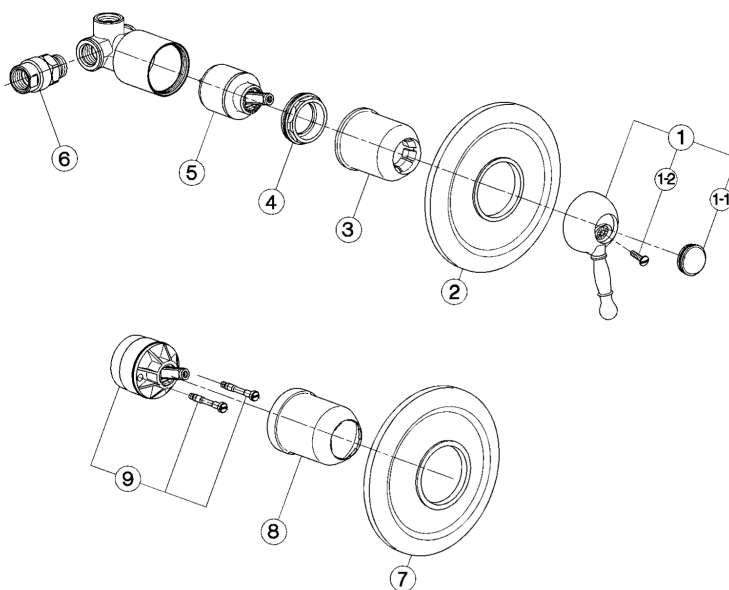

CARACTERÍSTICAS

Instalación **Empotrado**
 Empotrado 1 **ZA002300**

Parte esterna monomando ducha empotrada ARCANA ROYAL_AY003000

cisal

AY 00300 (ZA 00230)

- Monocomando doccia incasso
- Single lever shower mixer
- UP-Brausebatterie 1/2"
- Mitigeur douche encastré

NR.	DESCRIZIONE DESCRIPTION BESCHREIBUNG DESCRIPTION	N. CODICE CODE NO. WERKSNR. NR. CODE	NR.	DESCRIZIONE DESCRIPTION BESCHREIBUNG DESCRIPTION	N. CODICE CODE NO. WERKSNR. NR. CODE	NR.	DESCRIZIONE DESCRIPTION BESCHREIBUNG DESCRIPTION	N. CODICE CODE NO. WERKSNR. NR. CODE
1	Leva monocomando "AY" Lever "AY" Hebel "AY" Lever "AY"	ZZ 90370 0	5	Cartuccia monocomando piccola Mixing valve - small size Kartusche Cartouche mitigeurs	ZZ 92909 0			
1-1	Placchetta per leva "AY" Cap for lever "AY" Abdeckkappe 1/Hebel "AY" Plaquelette levier "AY"	ZZ 93048 0	6	Ricordo silenzioso per monoc. vasca incasso Silencer for conc. single lever bath mixer Schalldämpfer S-Anschluss Raccord silencieux	ZZ 92890 0			
1-2	Vite M.4,5x15 tb. tc. Screw M.4,5x15 Schraube M.4,5x15 Vis M.4,5x15	ZZ 92641 0	7	Plastra monocomando doccia incasso Plate single lever shower mixer Abdeckrossette UP - Brause Plaque - douche à encastrer	ZZ 92805 0			
2	Plastra monocomando doccia incasso Plate single lever shower mixer Abdeckrossette 1/UP Plaque - douche à encastrer	ZZ 92911 0	8	Copricartuccia monocomando incasso Escutcheon concealed mixer Abdeckkappe 1/UP-EHM Couvre-cartouche mitigeur encastré	ZZ 92705 0			
3	Copricartuccia monocomando incasso Escutcheon concealed mixer Abdeckkappe 1/UP-EHM Couvre-cartouche mitigeur encastré	ZZ 92720 0	9	Cartuccia monocomando con viti e adattatore Mixing valve Kartusche Cartouche mitigeurs	ZZ 90746 0			
4	Calotta bloccaggio cartuccia piccola Nut for mixing valve-small Mutter 1/Kartusche Ecrou pour cartouche	ZZ 92603 0						