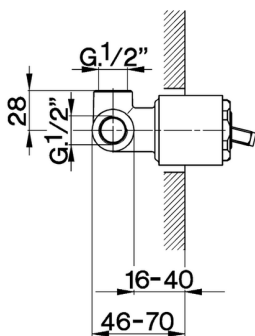

AY.13

AY003000

<https://es.cisal.it/parte-externa-monomando-ducha-empotrada-arcana-royal-ay003000>

Parte empotrada monomando ducha EMPOTRADO_ZA002300

MODELO **ZA002300**

Parte empotrada monomando ducha, ducha empotrada 1/2", sin parte externa

ACABADOS DISPONIBLES

04 04 Sin acabado

CARACTERÍSTICAS

Recambio Cartucho **ZZ92909000**

Empotrado **1**

Cartucho Monomando 43 mm

2024-12-21