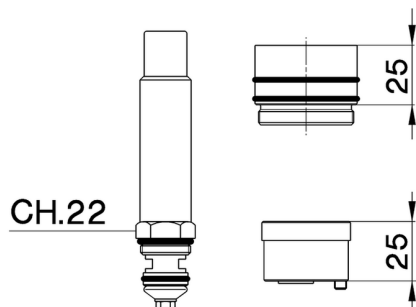

Alargador +25 mm COMPLEMENTOS_ZA008030

MODELO **ZA008030**

Alargador 25 mm, para monomando bañera empotrado art.210, serie LS,PU,LM,CU,CE

ACABADOS DISPONIBLES

21 21 Cromo

2A 2A Niquel Satinado Cepillado

CARACTERÍSTICAS