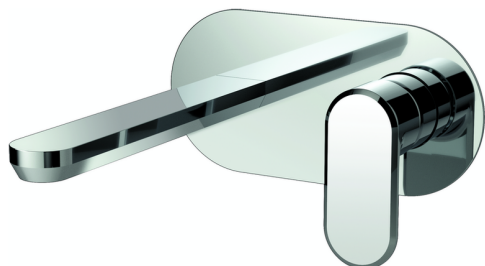

Parte externa monomando lavabo de pared LINEAVIVA_LV005510

MODELO **LV005510**

Parte externa monomando lavabo de pared, sin parte empotrada, caño L.200 mm, para art. Easy-Box ZA002450-ZA025510

ACABADOS DISPONIBLES

-  **21** 21 Cromo
-  **2B** 2B Niquel Brillo
-  **2F** 2F Niquel Cepillado
-  **40** 40 Negro Mate
-  **4Q** 4Q Blanco Mate

CARACTERÍSTICAS

Instalación	Empotrado
Empotrado 1	ZA002450

Parte externa monomando lavabo de pared LINEAVIVA_LV005510

LV005510

<https://es.cisal.it/parte-externa-monomando-lavabo-de-pared-lineaviva-lv005510>

2026-06-17