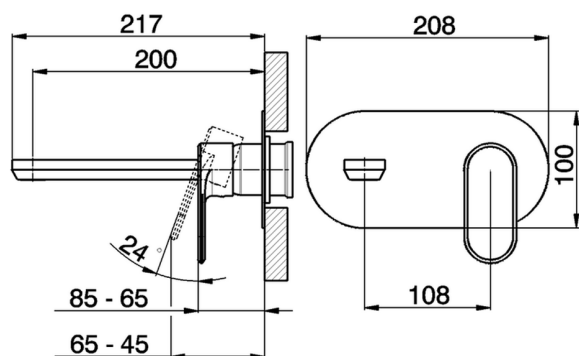

Parte externa monomando lavabo de pared LINEAVIVA_LV005510

MODELO **LV005510**

Parte externa monomando lavabo de pared, sin parte empotrada, caño L.200 mm, para art. Easy-Box ZA002450-ZA025510

ACABADOS DISPONIBLES

-  **21** 21 Cromo
-  **2B** 2B Niquel Brillo
-  **2F** 2F Niquel Cepillado
-  **40** 40 Negro Mate
-  **4Q** 4Q Blanco Mate

CARACTERÍSTICAS

Instalación	Empotrado
Empotrado 1	ZA002450

Parte externa monomando lavabo de pared LINEAVIVA_LV005510

LV005510

<https://es.cisal.it/parte-externa-monomando-lavabo-de-pared-lineaviva-lv005510>

2026-06-17