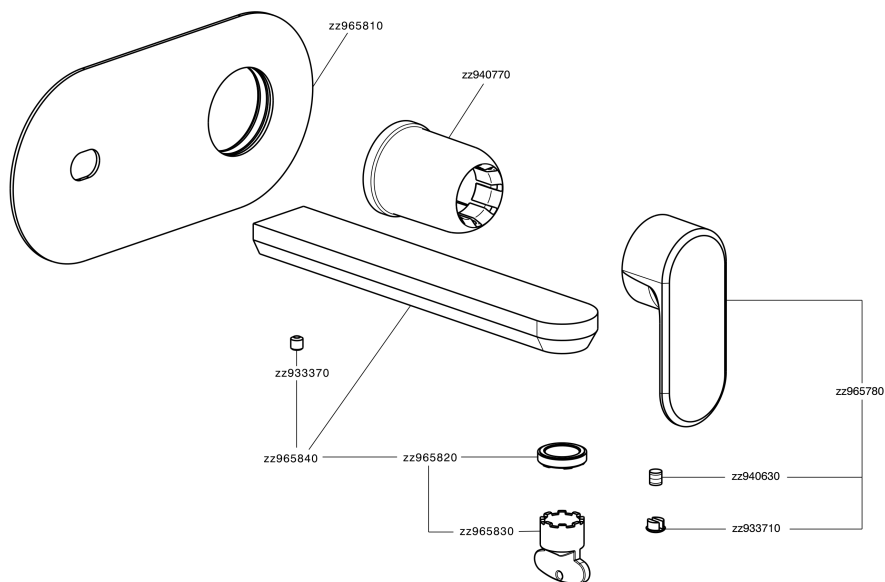

Parte externa monomando lavabo de pared LINEAVIVA_LV005510

MODELO **LV005510**

Parte externa monomando lavabo de pared, sin parte empotrada, caño L.200 mm, para art. Easy-Box ZA002450-ZA025510

ACABADOS DISPONIBLES

-  **21** 21 Cromo
-  **2B** 2B Niquel Brillo
-  **2F** 2F Niquel Cepillado
-  **40** 40 Negro Mate
-  **4Q** 4Q Blanco Mate

CARACTERÍSTICAS

Instalación	Empotrado
Empotrado 1	ZA002450

Parte externa monomando lavabo de pared LINEAVIVA_LV005510

LV005510

<https://es.cisal.it/parte-externa-monomando-lavabo-de-pared-lineaviva-lv005510>

2026-06-17