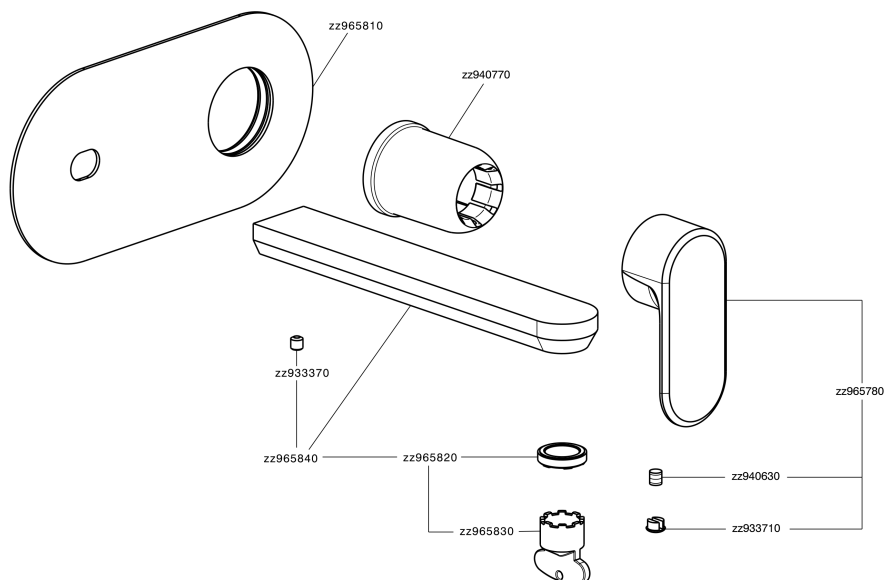

Parte externa monomando lavabo de pared LINEAVIVA_LV005510

MODELO **LV005510**

Parte externa monomando lavabo de pared, sin parte empotrada, caño L.200 mm, para art. Easy-Box ZA002450-ZA025510

ACABADOS DISPONIBLES

-  **21** 21 Cromo
-  **2B** 2B Niquel Brillo
-  **2F** 2F Niquel Cepillado
-  **40** 40 Negro Mate
-  **4Q** 4Q Blanco Mate

CARACTERÍSTICAS

Instalación	Empotrado
Empotrado 1	ZA002450

Parte esterna monomando lavabo de pared LINEAVIVA_LV005510

LV005510

<https://es.cisal.it/parte-externa-monomando-lavabo-de-pared-lineaviva-lv005510>

2026-04-30