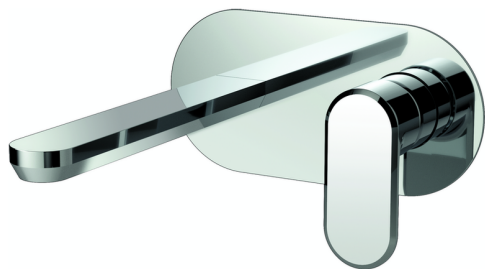

Parte externa monomando lavabo de pared LINEAVIVA_LV005510

MODELO **LV005510**

Parte externa monomando lavabo de pared, sin parte empotrada, caño L.200 mm, para art. Easy-Box ZA002450-ZA025510

ACABADOS DISPONIBLES

-  **21** 21 Cromo
-  **2B** 2B Niquel Brillo
-  **2F** 2F Niquel Cepillado
-  **40** 40 Negro Mate
-  **4Q** 4Q Blanco Mate

CARACTERÍSTICAS

Instalación	Empotrado
Empotrado 1	ZA002450

Parte esterna monomando lavabo de pared LINEAVIVA_LV005510

LV005510

<https://es.cisal.it/parte-externa-monomando-lavabo-de-pared-lineaviva-lv005510>

2026-04-30