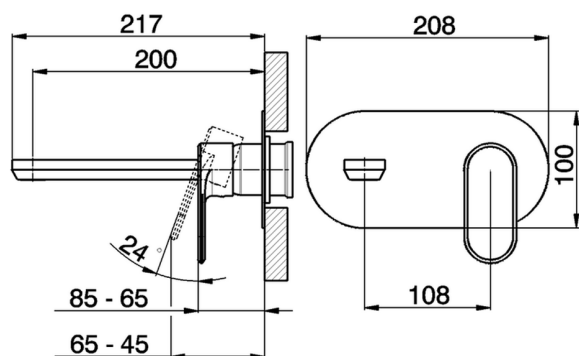

Parte externa monomando lavabo de pared LINEAVIVA_LV005510

MODELO **LV005510**

Parte externa monomando lavabo de pared, sin parte empotrada, caño L.200 mm, para art. Easy-Box ZA002450-ZA025510

ACABADOS DISPONIBLES

-  **21** 21 Cromo
-  **2B** 2B Niquel Brillo
-  **2F** 2F Niquel Cepillado
-  **40** 40 Negro Mate
-  **4Q** 4Q Blanco Mate

CARACTERÍSTICAS

Instalación	Empotrado
Empotrado 1	ZA002450

Parte esterna monomando lavabo de pared LINEAVIVA_LV005510

LV005510

<https://es.cisal.it/parte-externa-monomando-lavabo-de-pared-lineaviva-lv005510>

2026-04-30