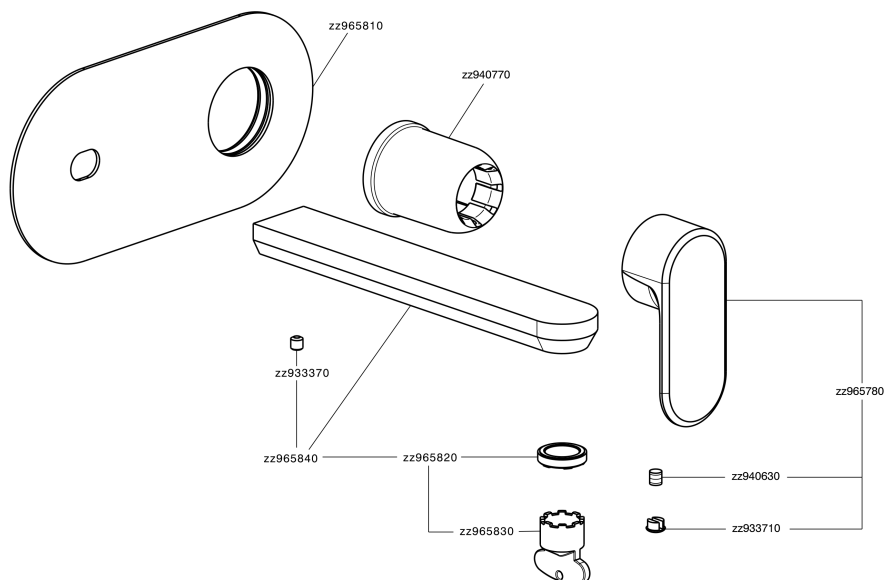

## Parte externa monomando lavabo de pared LINEAVIVA\_LV005510

MODELO **LV005510**

Parte externa monomando lavabo de pared, sin parte empotrada, caño L.200 mm, para art. Easy-Box ZA002450-ZA025510

### CARACTERÍSTICAS

Instalación	<b>Empotrado</b>
Empotrado 1	<b>ZA002450</b>

## Parte externa monomando lavabo de pared LINEAVIVA\_LV005510

LV005510

<https://es.cisal.it/parte-externa-monomando-lavabo-de-pared-lineaviva-lv005510>

2026-06-19