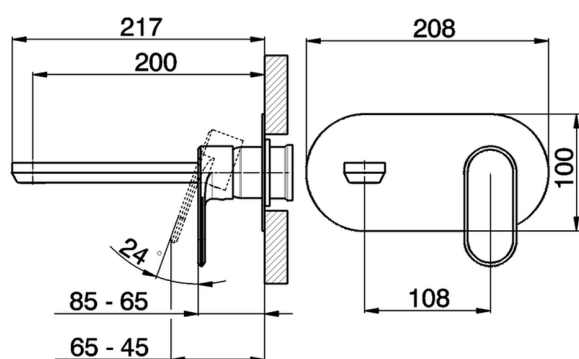

CARACTERÍSTICAS

Instalación	Empotrado
Empotrado 1	ZA002450