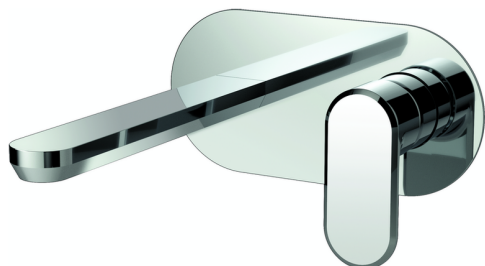

## Parte externa monomando lavabo de pared LINEAVIVA\_LV005510

MODELO **LV005510**

Parte externa monomando lavabo de pared, sin parte empotrada, caño L.200 mm, para art. Easy-Box ZA002450-ZA025510

### ACABADOS DISPONIBLES

-  **21** 21 Cromo
-  **2B** 2B Niquel Brillo
-  **2F** 2F Niquel Cepillado
-  **40** 40 Negro Mate
-  **4Q** 4Q Blanco Mate

### CARACTERÍSTICAS

Instalación	<b>Empotrado</b>
Empotrado 1	<b>ZA002450</b>

## Parte externa monomando lavabo de pared LINEAVIVA\_LV005510

LV005510

<https://es.cisal.it/parte-externa-monomando-lavabo-de-pared-lineaviva-lv005510>

2026-06-19