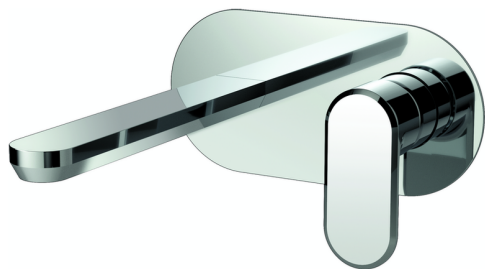

## Parte externa monomando lavabo de pared LINEAVIVA\_LV005510

MODELO **LV005510**

Parte externa monomando lavabo de pared, sin parte empotrada, caño L.200 mm, para art. Easy-Box ZA002450-ZA025510

### ACABADOS DISPONIBLES

-  **21** 21 Cromo
-  **2B** 2B Niquel Brillo
-  **2F** 2F Niquel Cepillado
-  **40** 40 Negro Mate
-  **4Q** 4Q Blanco Mate

### CARACTERÍSTICAS

Instalación	<b>Empotrado</b>
Empotrado 1	<b>ZA002450</b>

## Parte externa monomando lavabo de pared LINEAVIVA\_LV005510

LV005510

<https://es.cisal.it/parte-externa-monomando-lavabo-de-pared-lineaviva-lv005510>

2026-06-19