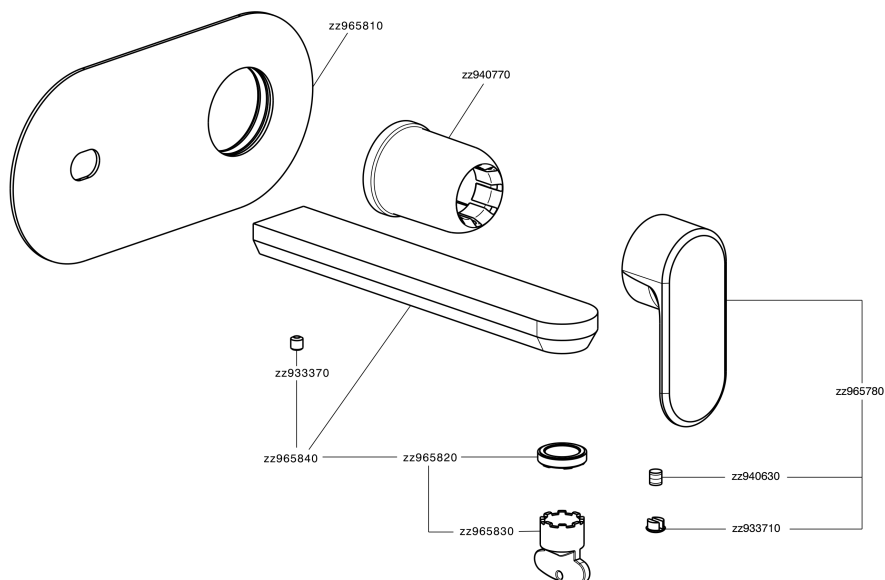

Parte externa monomando lavabo de pared LINEAVIVA_LV005510

MODELO **LV005510**

Parte externa monomando lavabo de pared, sin parte empotrada, caño L.200 mm, para art. Easy-Box ZA002450-ZA025510

ACABADOS DISPONIBLES

-  **21** 21 Cromo
-  **2B** 2B Niquel Brillo
-  **2F** 2F Niquel Cepillado
-  **40** 40 Negro Mate
-  **4Q** 4Q Blanco Mate

CARACTERÍSTICAS

Instalación **Empotrado**
 Empotrado 1 **ZA002450**

Parte esterna monomando lavabo de pared LINEAVIVA_LV005510

LV005510

<https://es.cisal.it/parte-externa-monomando-lavabo-de-pared-lineaviva-lv005510>

2026-04-29