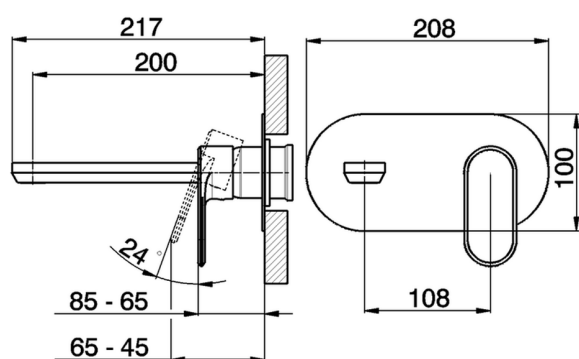

Parte externa monomando lavabo de pared LINEAVIVA_LV005510

MODELO **LV005510**

Parte externa monomando lavabo de pared, sin parte empotrada, caño L.200 mm, para art. Easy-Box ZA002450-ZA025510

ACABADOS DISPONIBLES

-  **21** 21 Cromo
-  **2B** 2B Niquel Brillo
-  **2F** 2F Niquel Cepillado
-  **40** 40 Negro Mate
-  **4Q** 4Q Blanco Mate

CARACTERÍSTICAS

Instalación **Empotrado**
 Empotrado 1 **ZA002450**

Parte esterna monomando lavabo de pared LINEAVIVA_LV005510

LV005510

<https://es.cisal.it/parte-externa-monomando-lavabo-de-pared-lineaviva-lv005510>

2026-04-29