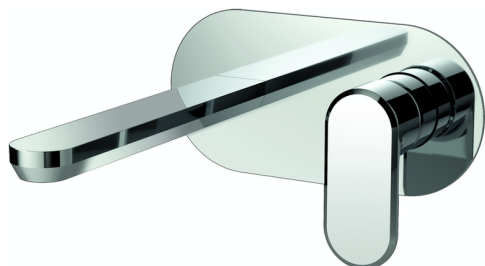

Parte externa monomando lavabo de pared LINEAVIVA_LV005510

MODELO **LV005510**

Parte externa monomando lavabo de pared, sin parte empotrada, caño L.200 mm, para art. Easy-Box ZA002450-ZA025510

ACABADOS DISPONIBLES

-  **21** 21 Cromo
-  **2B** 2B Niquel Brillo
-  **2F** 2F Niquel Cepillado
-  **40** 40 Negro Mate
-  **4Q** 4Q Blanco Mate

CARACTERÍSTICAS

Instalación **Empotrado**
 Empotrado 1 **ZA002450**

Parte esterna monomando lavabo de pared LINEAVIVA_LV005510

LV005510

<https://es.cisal.it/parte-externa-monomando-lavabo-de-pared-lineaviva-lv005510>

2026-04-29