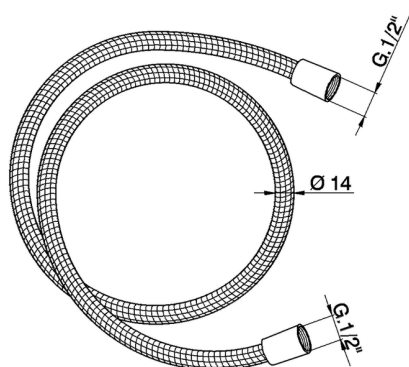

Flexible SHOWER_ZA009030

MODELO **ZA009030**

Flexible, flexible PVC 150 cm

ACABADOS DISPONIBLES

21 21 Cromo

2A 2A Niquel Satinado Cepillado

CARACTERÍSTICAS

2026-05-02