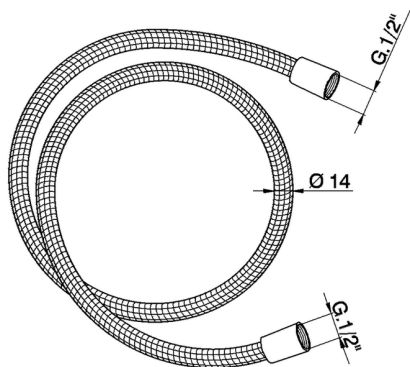

## Flexible SHOWER\_ZA009030

MODELO **ZA009030**

Flexible, flexible PVC 150 cm

ACABADOS DISPONIBLES

**21** 21 Cromo

**2A** 2A Niquel Satinado Cepillado

CARACTERÍSTICAS

2026-06-16