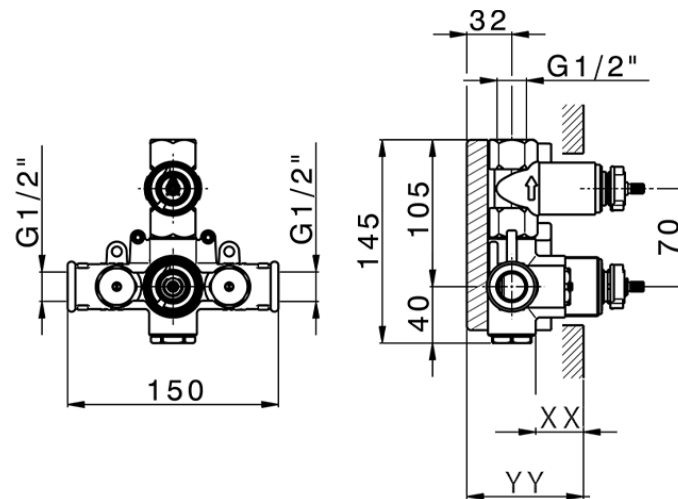

**Parte externa termostático ducha emp. 1 salida ROCK&ROLL\_RK007300**

RK007300

<https://es.cisal.it/parte-externa-termostatico-ducha-emp-1-salida-rockroll-rk007300>

Piastra/Plate/Plaque/Platte/Placa  
2-3mm: XX 25-40 YY 76-91  
10mm: XX 16-31 YY 65-80

ZA007301

<https://es.cisal.it/parte-empotrada-termostatico-ducha-1-salida-empotrado-za007301>

2026-05-01