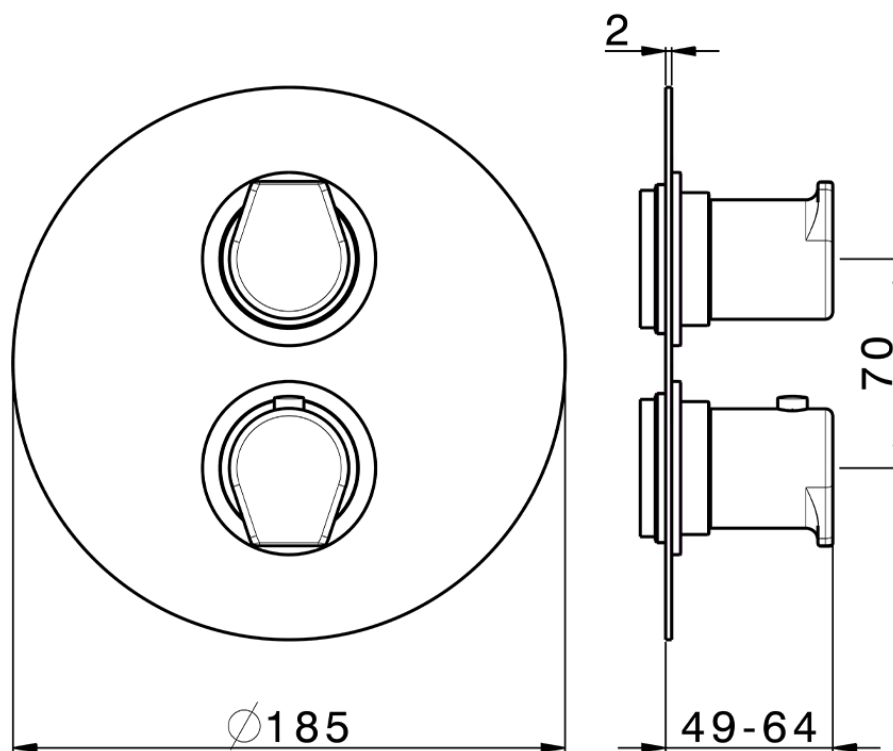

**Parte externa termostático ducha emp. 1 salida ROCK&ROLL\_RK007300**

RK007300

<https://es.cisal.it/parte-externa-termostatico-ducha-emp-1-salida-rockroll-rk007300>

Piastra/Plate/Plaque/Platte/Placa  
2-3mm: XX 25-40 YY 76-91  
10mm: XX 16-31 YY 65-80

ZA007301

<https://es.cisal.it/parte-empotrada-termostatico-ducha-1-salida-empotrado-za007301>

2026-05-01