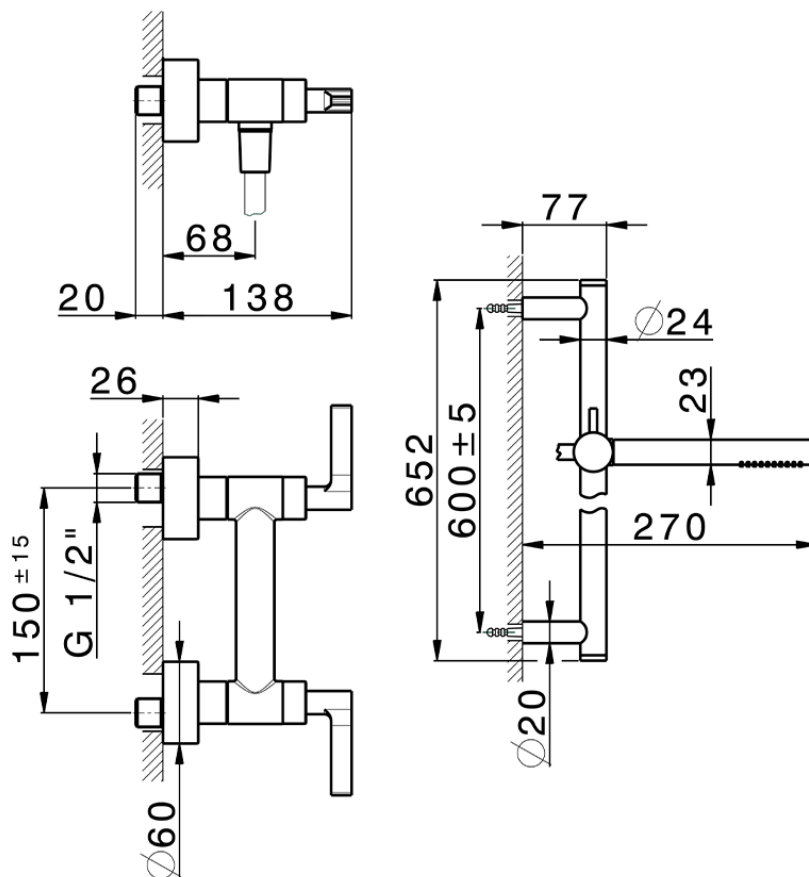

Ducha con duplex GRACE_GL000460

GL000460

<https://es.cisal.it/ducha-con-duplex-grace-gl000460>

2026-05-01