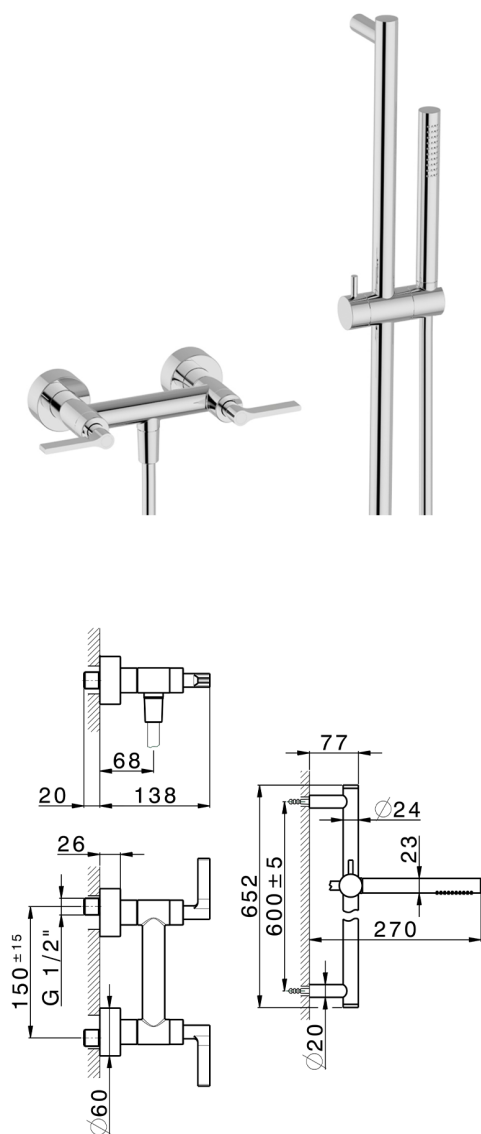

## Ducha con duplex GRACE\_GL000460

MODELO **GL000460**

Ducha con duplex, Barra 60 cm con soporte corredero, duchita una función Ø 22,5 mm de Latón, flexible liso SUPREME 150 cm

### ACABADOS DISPONIBLES

-  **21** 21 Cromo
-  **2F** 2F Niquel Cepillado
-  **2W** 2W Oro Cepillado
-  **5H** 5H Dark Brass Brushed
-  **5L** 5L Brushed Black Titanium
-  **6T** 6T Cromo/Negro Mate