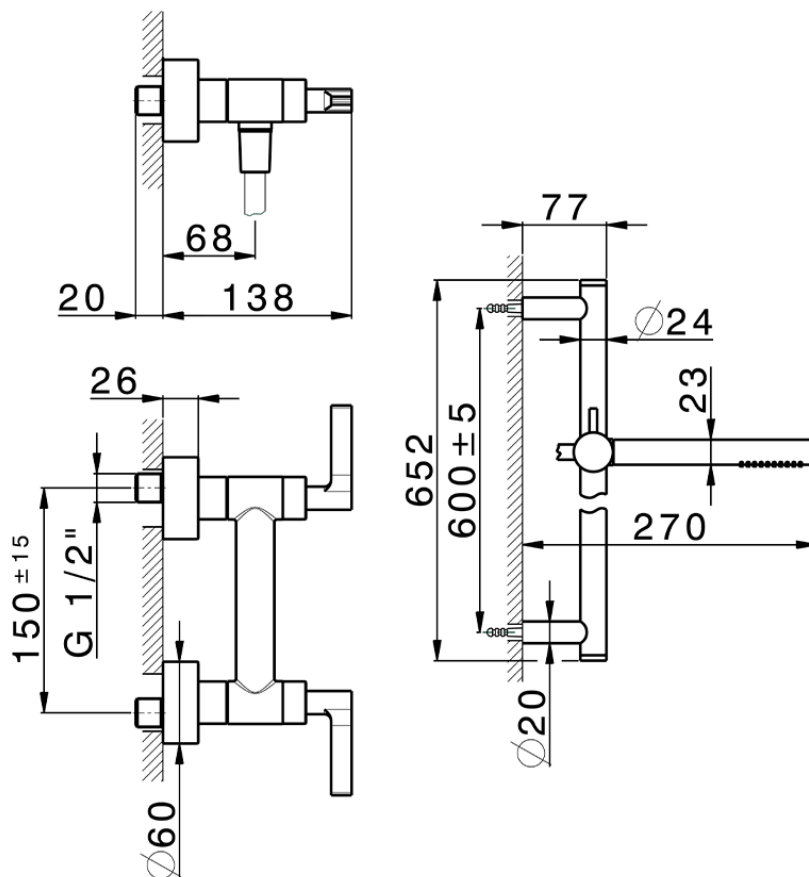

Ducha con duplex GRACE_GL000460

GL000460

<https://es.cisal.it/ducha-con-duplex-grace-gl000460>

2026-05-03