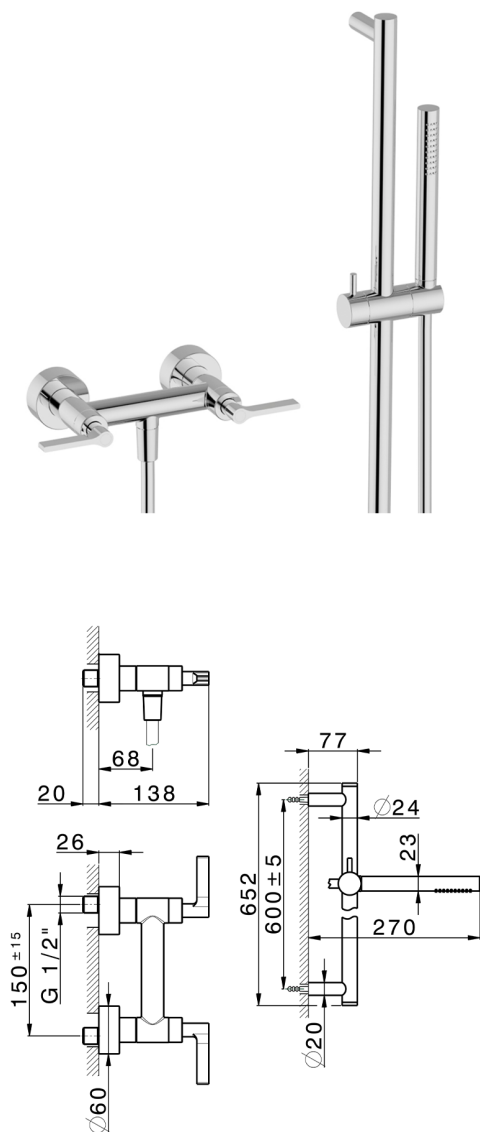

Ducha con duplex GRACE_GL000460

MODELO **GL000460**

Ducha con duplex, Barra 60 cm con soporte corredero, duchita una función Ø 22,5 mm de Latón, flexible liso SUPREME 150 cm

ACABADOS DISPONIBLES

- **21** 21 Cromo
- **2F** 2F Niquel Cepillado
- **2W** 2W Oro Cepillado
- **5H** 5H Dark Brass Brushed
- **5L** 5L Brushed Black Titanium
- **6T** 6T Cromo/Negro Mate

CARACTERÍSTICAS

2026-05-01