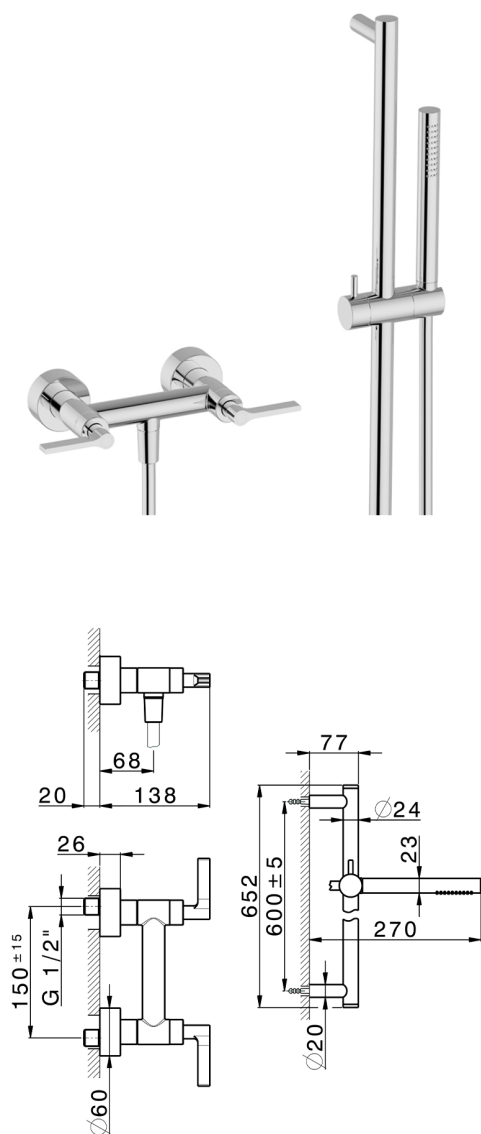

## Ducha con duplex GRACE\_GL000460

MODELO **GL000460**

Ducha con duplex, Barra 60 cm con soporte corredero, duchita una función Ø 22,5 mm de Latón, flexible liso SUPREME 150 cm

ACABADOS DISPONIBLES

-  **21** 21 Cromo
-  **2F** 2F Niquel Cepillado
-  **2W** 2W Oro Cepillado
-  **5H** 5H Dark Brass Brushed
-  **5L** 5L Brushed Black Titanium
-  **6T** 6T Cromo/Negro Mate