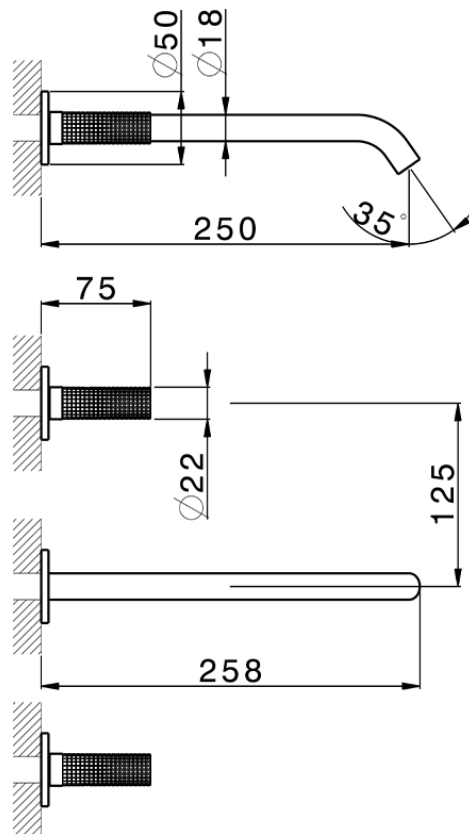

Parte externa lavabo de pared NUANCE X32_X1013511

X1013511

<https://es.cisal.it/parte-externa-lavabo-de-pared-nuance-x32-x1013511>

Serie's code	Size XX
CX 1351	20-35
CF 1351	20-35
CX 0331	20-35
CF 0331	20-35
CX 0200	20-35
CF 0200	20-35
BA 1351	20-35
GS 1351	20-35
GL 1351	20-35
MN 1351	20-35
LN 1351	20-35
LV 1351	33-48
LY 1351	33-48
CU 1351	33-48
SM 1351	30-45
AA 1351	10-30
AC 1351	10-30
AR 1351	15-25
PZ 1351	10-30
RG 1351	10-30
TS 1351	10-30
VT 1351	10-30
CS 1351	10-30
WA 1351	45-68
X1 1351	33-45
X2 1351	33-45
X3 1351	33-45
X4 1351	33-45
X5 1351	33-45
RI 1351	20-35
RM 1351	20-35

Limiti di tolleranza superficie piastrelle
 Adjustment limits for finished tile surface
 Limites de tolérance surface carrelage
 Fliesenoberfläche
 Superficie del azulejo

ZA033510

<https://es.cisal.it/parte-empotrada-lavabo-de-pared-empotrado-za033510>