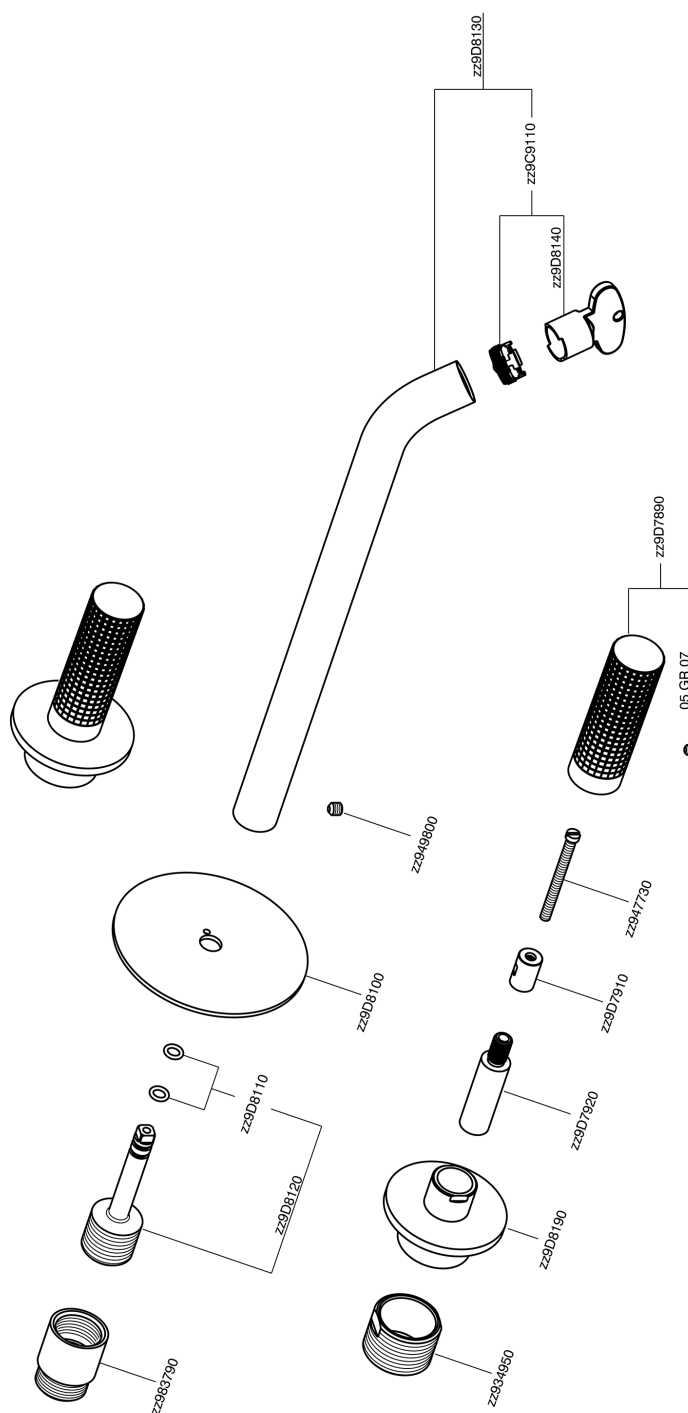

Parte externa lavabo de pared NUANCE X32_X1013511

X1013511

<https://es.cisal.it/parte-externa-lavabo-de-pared-nuance-x32-x1013511>

Parte empotrada lavabo de pared EMPOTRADO_ZA033510

ZA033510

<https://es.cisal.it/parte-empotrada-lavabo-de-pared-empotrado-za033510>