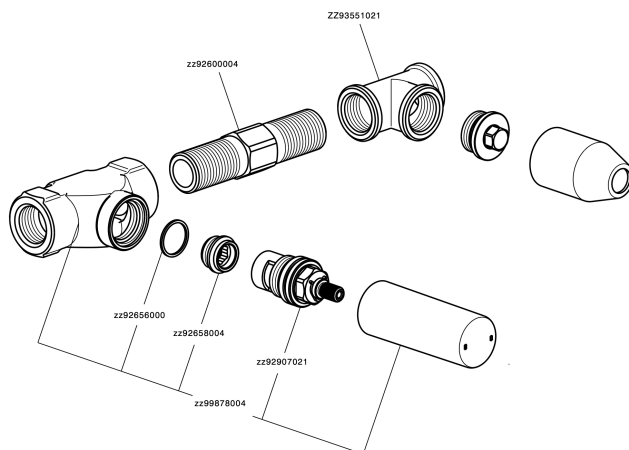

Parte externa lavabo de pared NUANCE X32_X1013511

X1013511

<https://es.cisal.it/parte-externa-lavabo-de-pared-nuance-x32-x1013511>

Parte empotrada lavabo de pared EMPOTRADO_ZA033510

ZA033510

<https://es.cisal.it/parte-empotrada-lavabo-de-pared-empotrado-za033510>