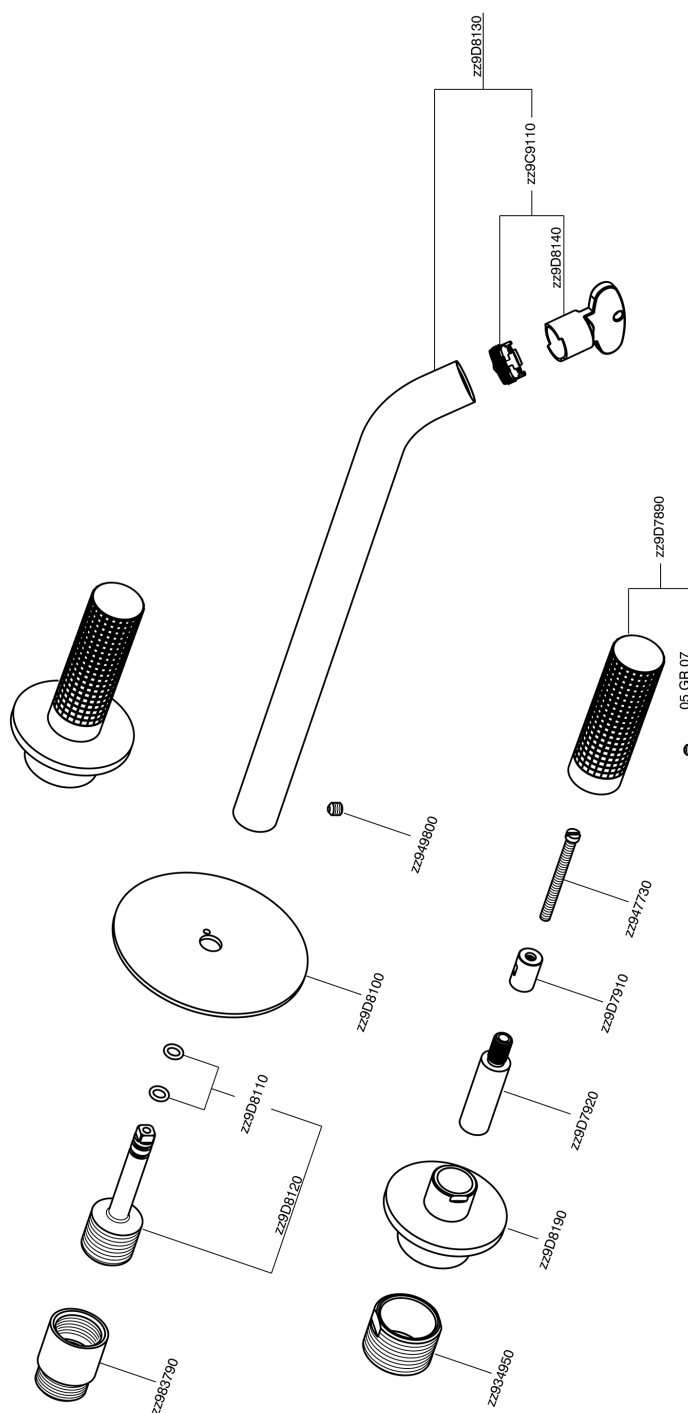

Parte externa lavabo de pared NUANCE X32_X1013511

MODELO **X1013511**

Parte externa lavabo de pared, sin parte empotrada, para art. ZA033510, Inox AISI 316L

ACABADOS DISPONIBLES

-  **5H** 5H Dark Brass Brushed
-  **5L** 5L Brushed Black Titanium
-  **5N** 5N Oro Rosa Cepillado
-  **D1** D1 Inox Cepillado

CARACTERÍSTICAS

Instalación **Empotrado**
Empotrado 1 **ZA033510**

Parte externa lavabo de pared NUANCE X32_X1013511

X1013511

<https://es.cisal.it/parte-externa-lavabo-de-pared-nuance-x32-x1013511>

Parte empotrada lavabo de pared EMPOTRADO_ZA033510

MODELO **ZA033510**

Parte empotrada lavabo de pared, con dos monturas de apertura hacia la derecha

ACABADOS DISPONIBLES

CARACTERÍSTICAS

Empotrado **1**

2025-01-15