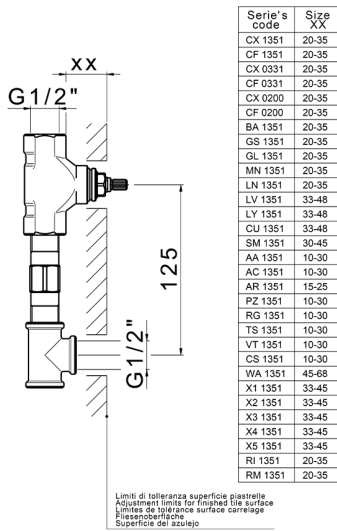

CARACTERÍSTICAS

Instalación **Empotrado**
Empotrado 1 **ZA033510**

Parte externa lavabo de pared NUANCE X32_X1013511

X1013511

<https://es.cisal.it/parte-externa-lavabo-de-pared-nuance-x32-x1013511>

Parte empotrada lavabo de pared EMPOTRADO_ZA033510

MODELO **ZA033510**

Parte empotrada lavabo de pared, con dos monturas de apertura hacia la derecha

ACABADOS DISPONIBLES

CARACTERÍSTICAS

Empotrado **1**

2025-01-15