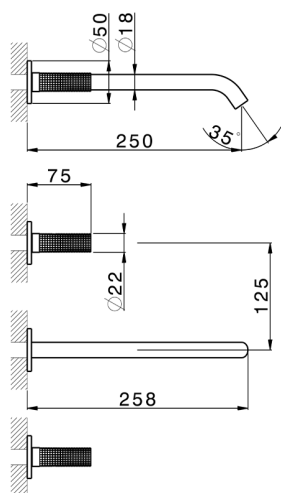

Parte externa lavabo de pared NUANCE X32_X1013511

MODELO **X1013511**

Parte externa lavabo de pared, sin parte empotrada, para art. ZA033510, Inox AISI 316L

ACABADOS DISPONIBLES

-  **5H** 5H Dark Brass Brushed
-  **5L** 5L Brushed Black Titanium
-  **5N** 5N Oro Rosa Cepillado
-  **D1** D1 Inox Cepillado

CARACTERÍSTICAS

Instalación **Empotrado**
Empotrado 1 **ZA033510**

Parte externa lavabo de pared NUANCE X32_X1013511

X1013511

<https://es.cisal.it/parte-externa-lavabo-de-pared-nuance-x32-x1013511>

Parte empotrada lavabo de pared EMPOTRADO_ZA033510

MODELO **ZA033510**

Parte empotrada lavabo de pared, con dos monturas de apertura hacia la derecha

ACABADOS DISPONIBLES

CARACTERÍSTICAS

Empotrado **1**

2025-01-15