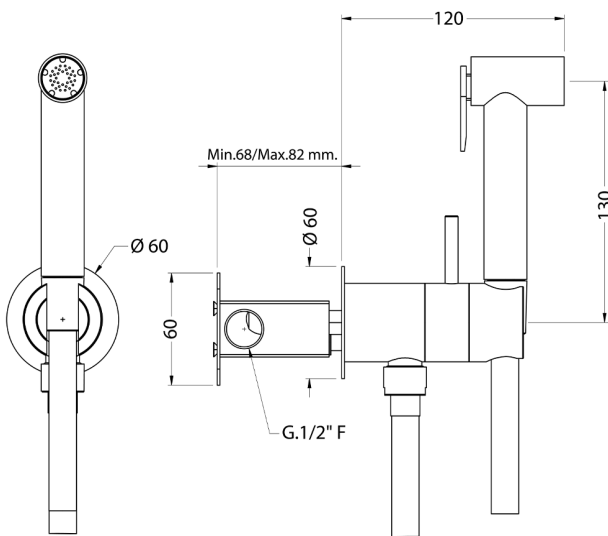

Kit ducha higiénica para bidé DUCHAS HIGIÉNICAS_CY007945

MODELO **CY007945**

Kit ducha higiénica para bidé, soporte mural redondo, mezclador progresivo agua caliente-fría, comprensivo de parte empotrada, Ducha higiénica de Latón - flexible PVC 120 cm

ACABADOS DISPONIBLES

21 21 Cromo

CARACTERÍSTICAS

MixedWater **1**

Ducha higiénica

Duchita higiénica

Ducha higiénica, para el cuidado de la higiene personal.

2026-04-29