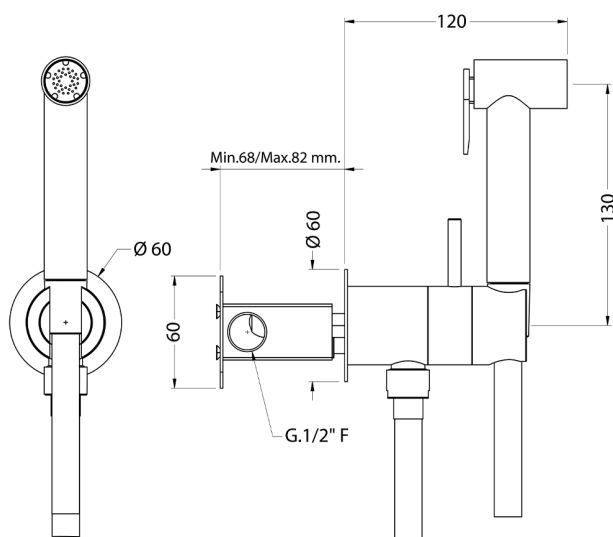

Kit ducha higiénica para bidé DUCHAS HIGIÉNICAS_CY007945

MODELO **CY007945**

Kit ducha higiénica para bidé, soporte mural redondo, mezclador progresivo agua caliente-fría, comprensivo de parte empotrada, Ducha higiénica de Latón - flexible PVC 120 cm

ACABADOS DISPONIBLES

21 21 Cromo

CARACTERÍSTICAS

MixedWater **1**

Ducha higiénica

Duchita higiénica

Ducha higiénica, para el cuidado de la higiene personal.

2026-06-19