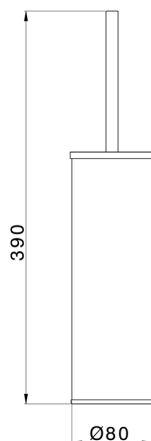

## Escobillero VITA\_VI090650

MODELO **VI090650**

Escobillero,de Latón

ACABADOS DISPONIBLES

-  **21** 21 Cromo
-  **2Q** 2Q Black Titanium
-  **40** 40 Negro Mate
-  **4Q** 4Q Blanco Mate

CARACTERÍSTICAS

2026-06-15