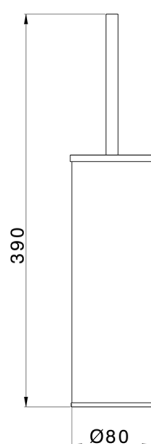

Escobillero VITA_VI090650

MODELO **VI090650**

Escobillero,de Latón

ACABADOS DISPONIBLES

-  **21** 21 Cromo
-  **2Q** 2Q Black Titanium
-  **40** 40 Negro Mate
-  **4Q** 4Q Blanco Mate

CARACTERÍSTICAS

2026-04-30