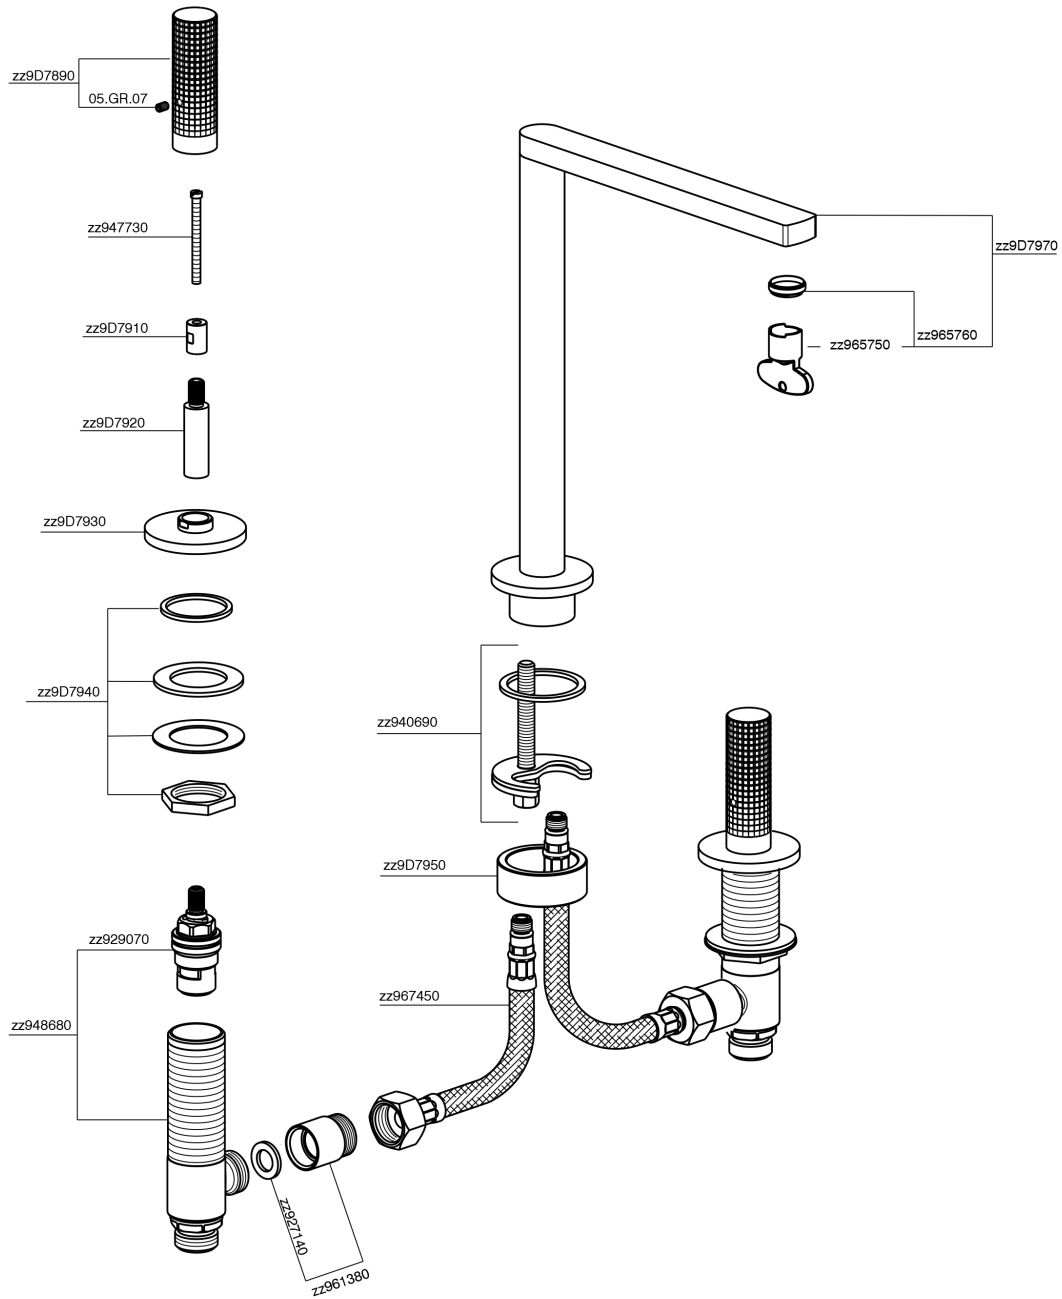

## Lavabo 3 agujeros NUANCE X32\_X2001040

X2001040

<https://es.cisal.it/lavabo-3-agujeros-nuance-x32-x2001040>

2026-06-14