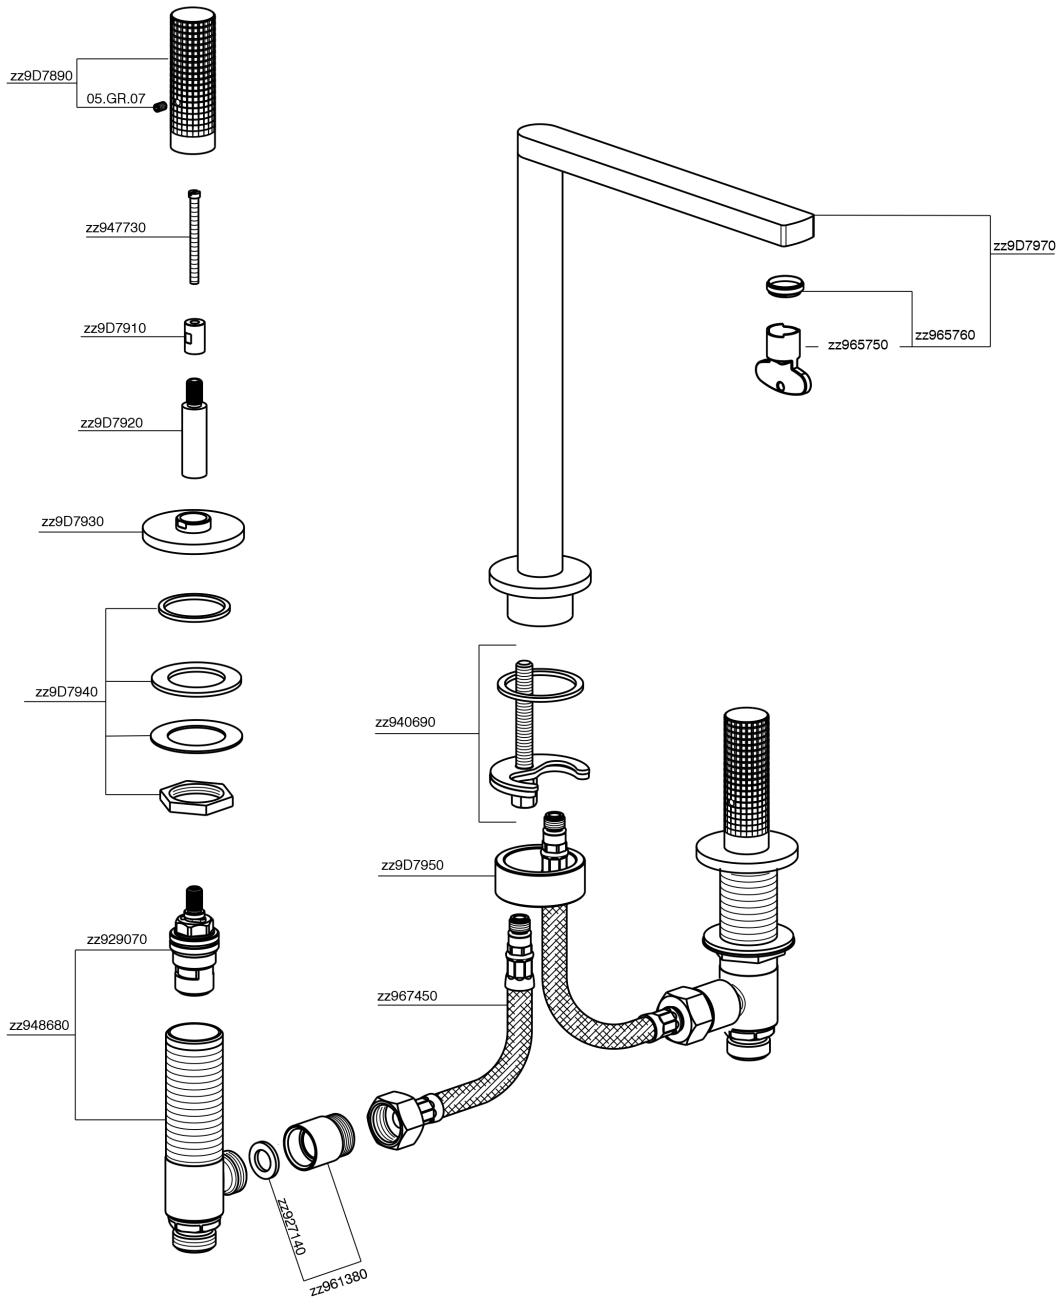

Lavabo 3 agujeros NUANCE X32_X2001040

MODELO **X2001040**

Lavabo 3 agujeros, sin desagüe automático, Inox AISI 316L

ACABADOS DISPONIBLES

-  **D1** D1 Inox Cepillado
-  **5H** 5H Dark Brass Brushed
-  **5L** 5L Brushed Black Titanium
-  **5N** 5N Oro Rosa Cepillado

CARACTERÍSTICAS

Lavabo 3 agujeros NUANCE X32_X2001040

X2001040

<https://es.cisal.it/lavabo-3-agujeros-nuance-x32-x2001040>

2026-06-14