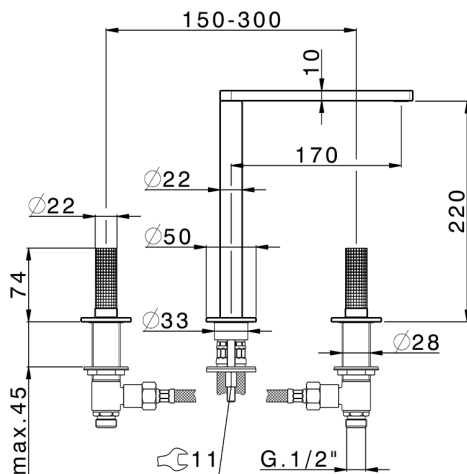

Lavabo 3 agujeros NUANCE X32_X2001040

MODELO **X2001040**

Lavabo 3 agujeros, sin desagüe automático, Inox AISI 316L

ACABADOS DISPONIBLES

-  **D1** D1 Inox Cepillado
-  **5H** 5H Dark Brass Brushed
-  **5L** 5L Brushed Black Titanium
-  **5N** 5N Oro Rosa Cepillado

CARACTERÍSTICAS

Lavabo 3 agujeros NUANCE X32_X2001040

X2001040

<https://es.cisal.it/lavabo-3-agujeros-nuance-x32-x2001040>

2026-06-14