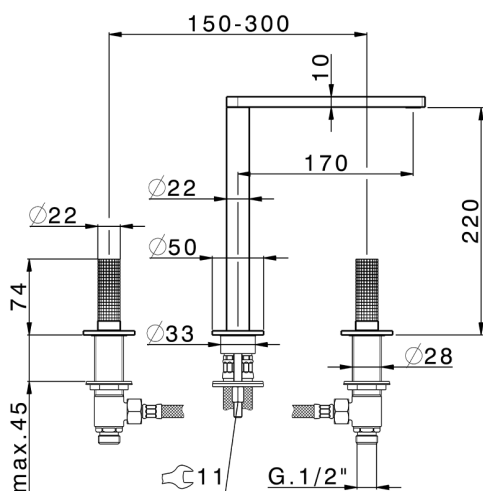

Lavabo 3 agujeros NUANCE X32_X2001040

MODELO **X2001040**

Lavabo 3 agujeros, sin desagüe automático, Inox AISI 316L

ACABADOS DISPONIBLES

-  **D1** D1 Inox Cepillado
-  **5H** 5H Dark Brass Brushed
-  **5L** 5L Brushed Black Titanium
-  **5N** 5N Oro Rosa Cepillado

CARACTERÍSTICAS

Lavabo 3 agujeros NUANCE X32_X2001040

X2001040

<https://es.cisal.it/lavabo-3-agujeros-nuance-x32-x2001040>

2026-04-29