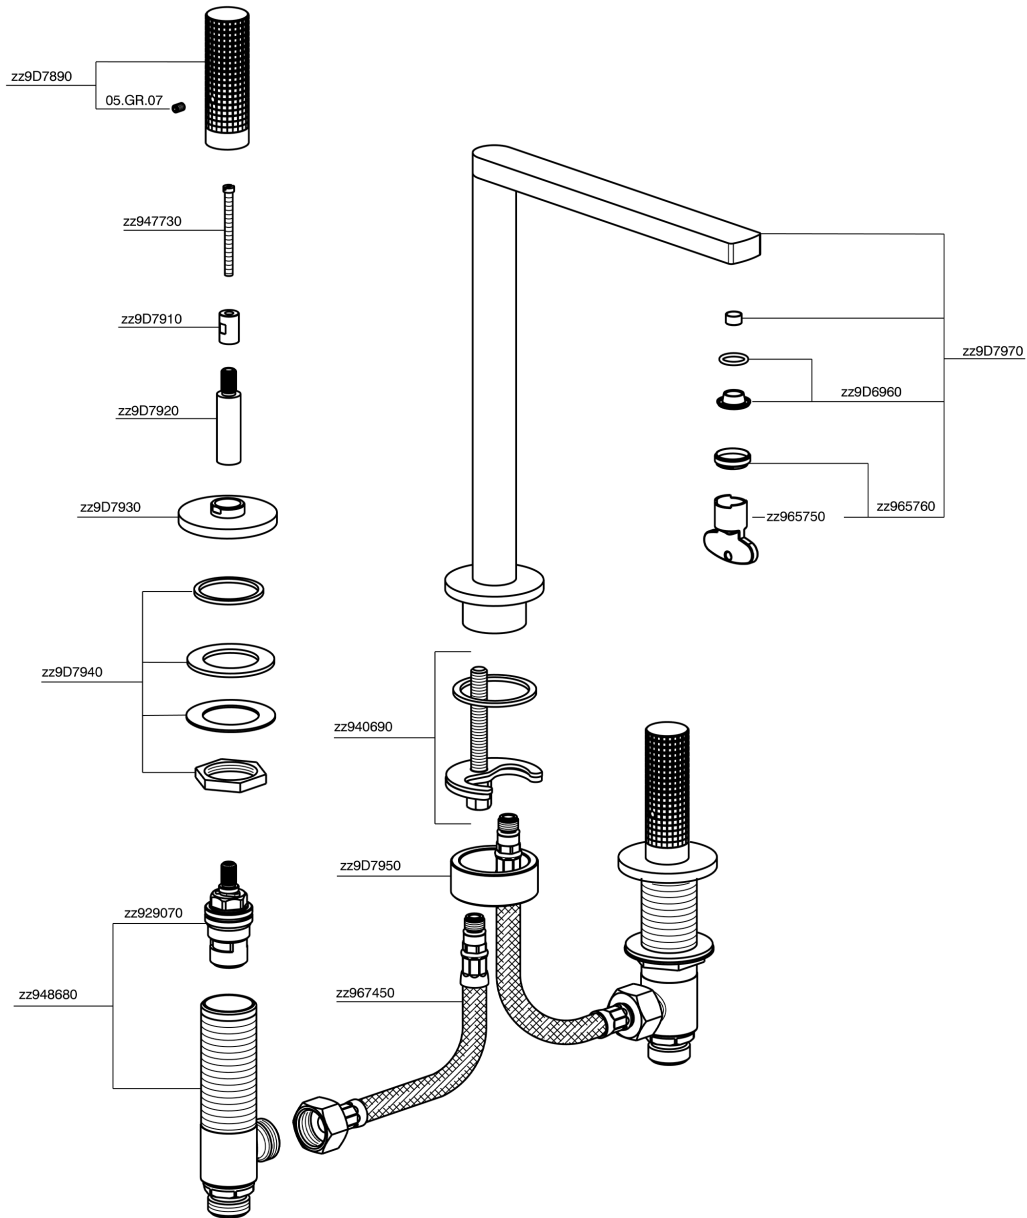

Lavabo 3 agujeros NUANCE X32_X2001040

MODELO **X2001040**

Lavabo 3 agujeros, sin desagüe automático, Inox AISI 316L

ACABADOS DISPONIBLES

-  **D1** D1 Inox Cepillado
-  **5H** 5H Dark Brass Brushed
-  **5L** 5L Brushed Black Titanium
-  **5N** 5N Oro Rosa Cepillado

CARACTERÍSTICAS

Lavabo 3 agujeros NUANCE X32_X2001040

X2001040

<https://es.cisal.it/lavabo-3-agujeros-nuance-x32-x2001040>

2026-04-29