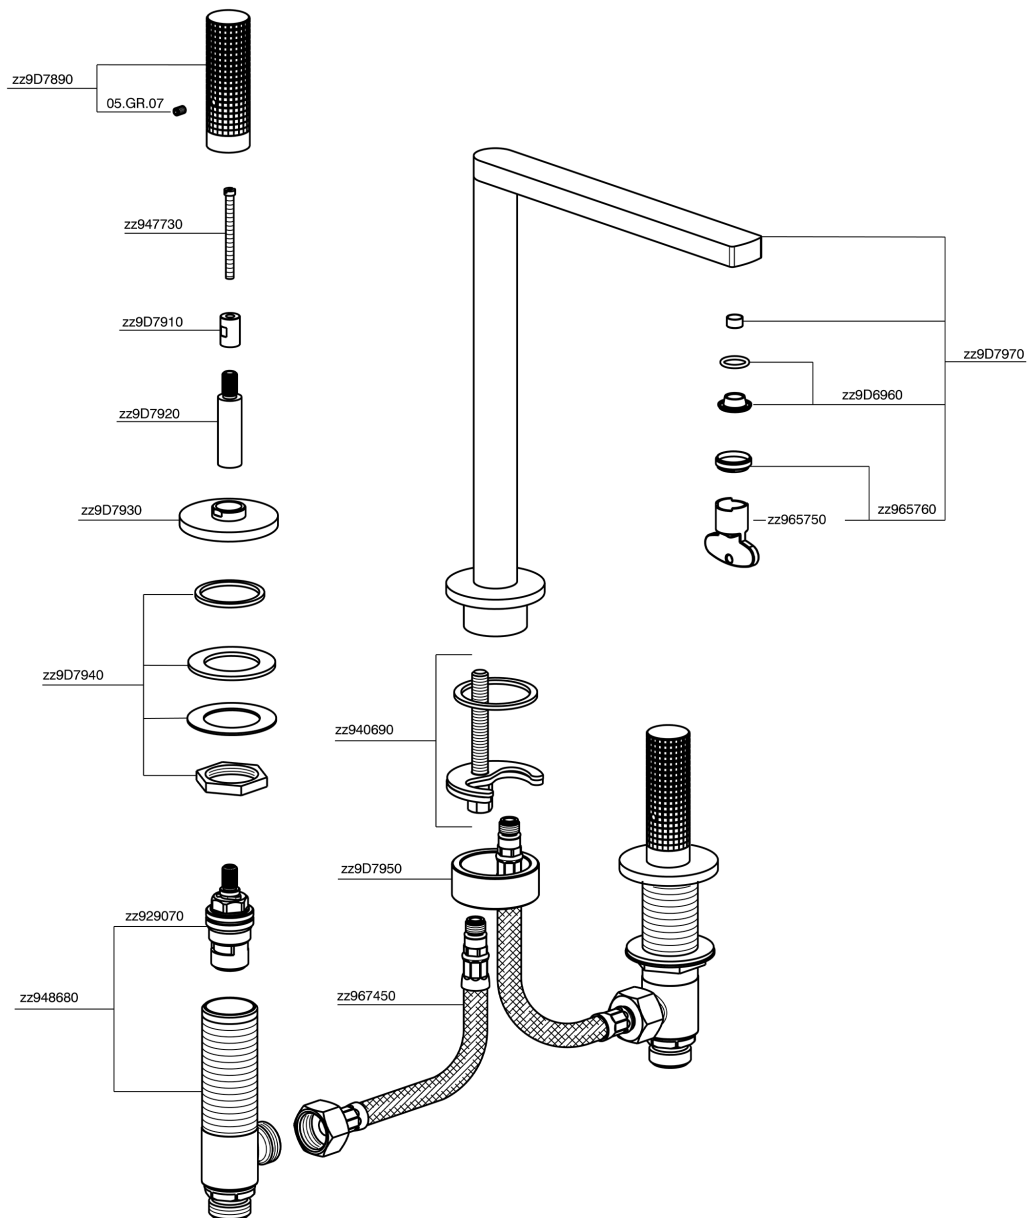

Lavabo 3 agujeros NUANCE X32_X2001040

X2001040

<https://es.cisal.it/lavabo-3-agujeros-nuance-x32-x2001040>

2026-04-29