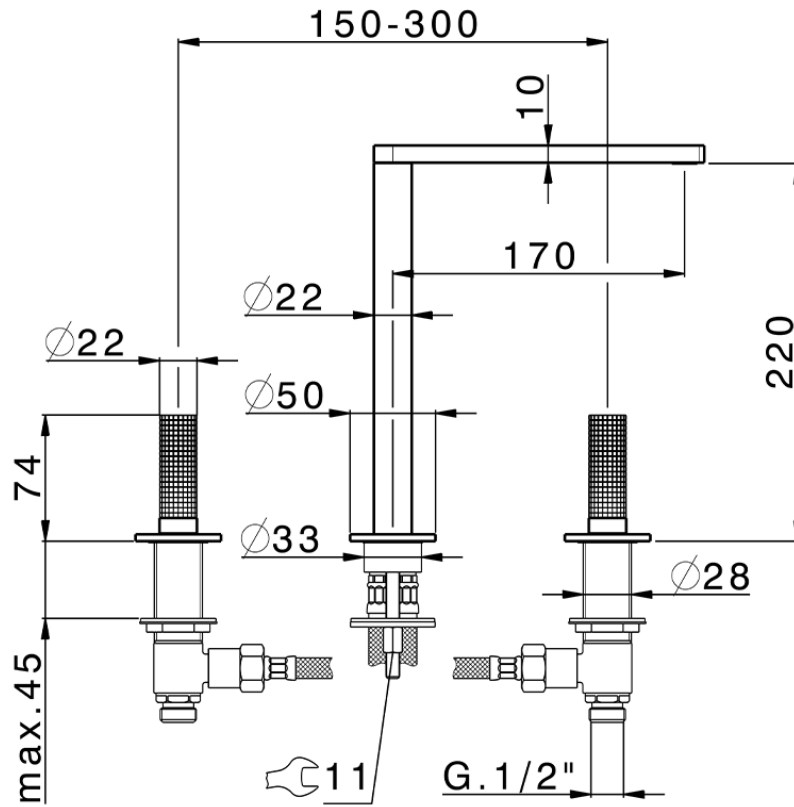

Lavabo 3 agujeros NUANCE X32_X2001040

X2001040

<https://es.cisal.it/lavabo-3-agujeros-nuance-x32-x2001040>

2026-06-13