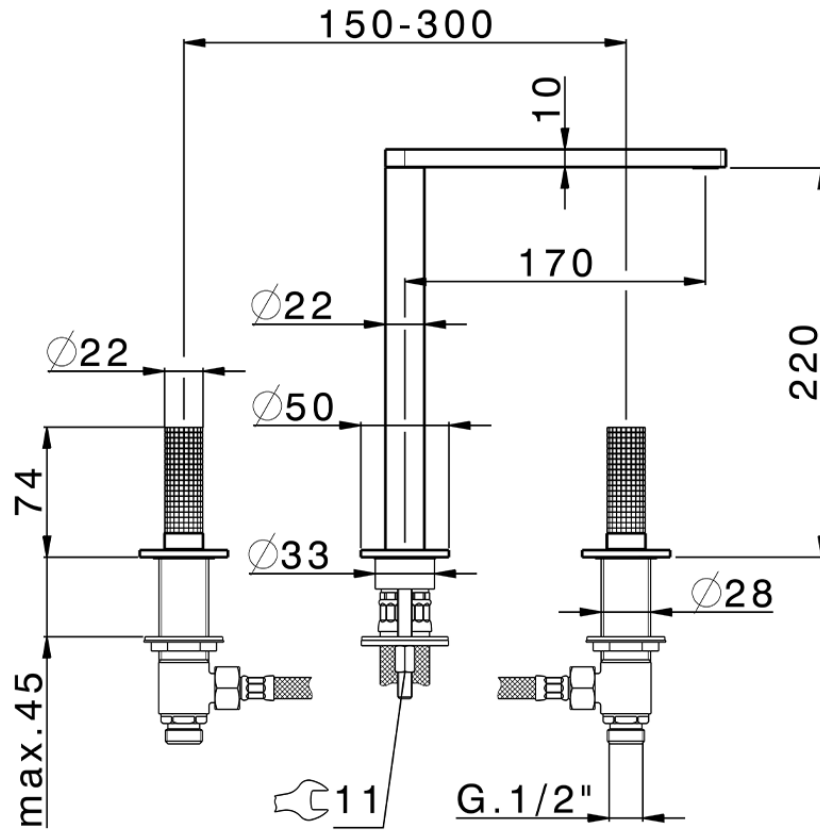

Lavabo 3 agujeros NUANCE X32_X2001040

X2001040

<https://es.cisal.it/lavabo-3-agujeros-nuance-x32-x2001040>

2026-04-29