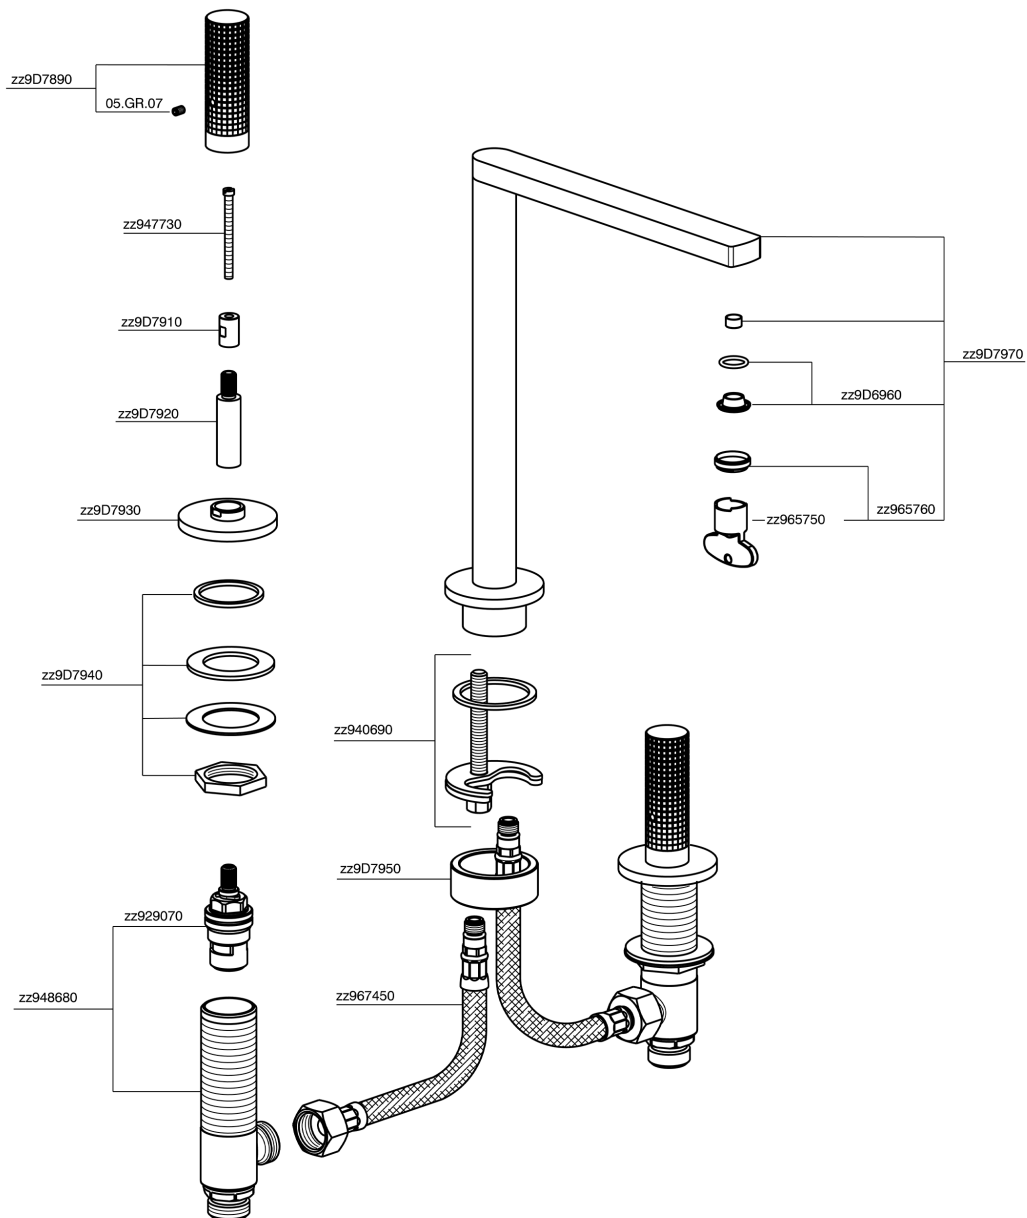

Lavabo 3 agujeros NUANCE X32_X2001040

X2001040

<https://es.cisal.it/lavabo-3-agujeros-nuance-x32-x2001040>

2026-04-30