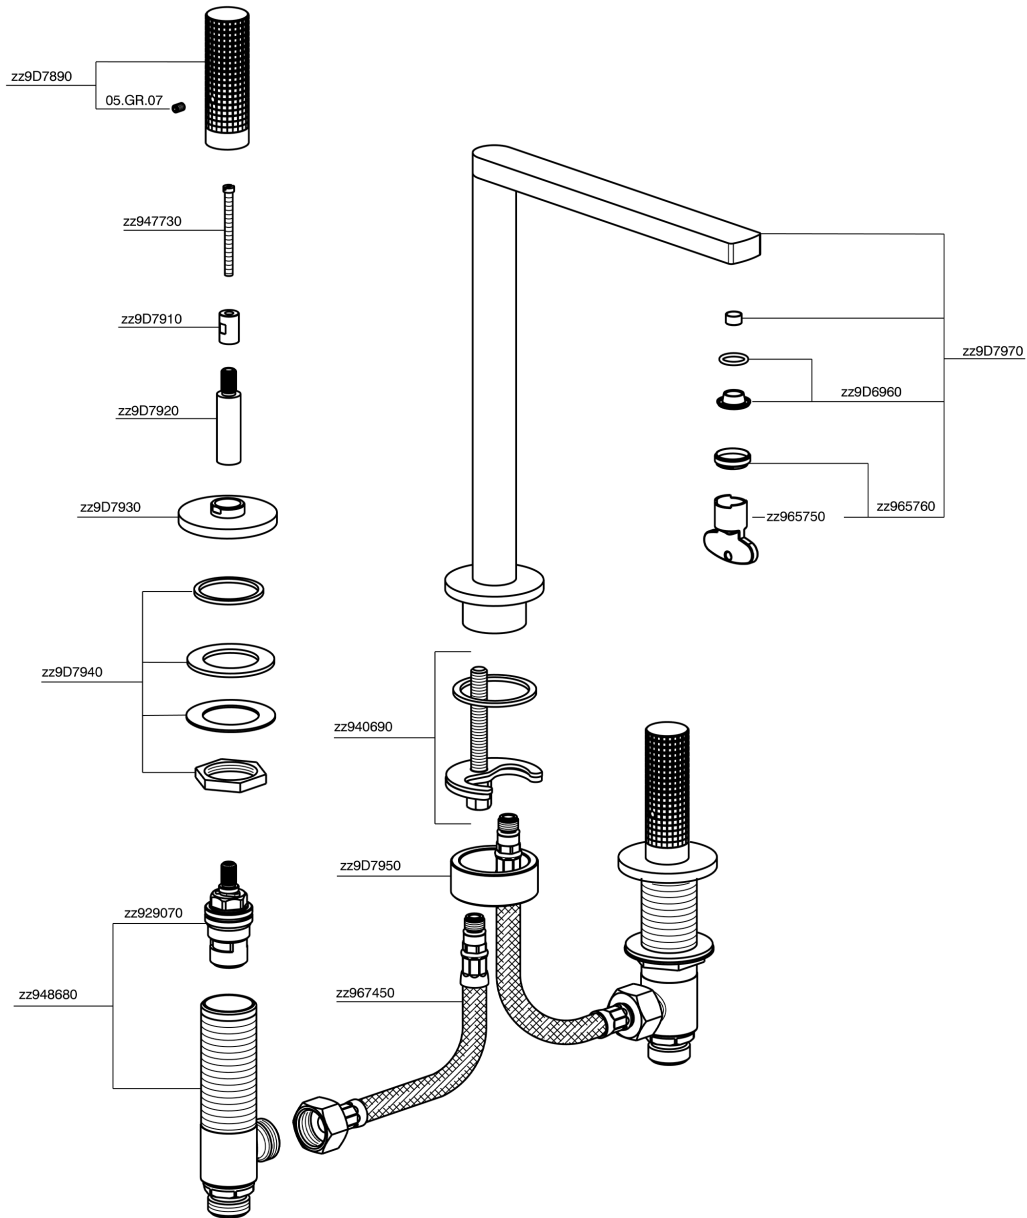

Lavabo 3 agujeros NUANCE X32_X2001040

MODELO **X2001040**

Lavabo 3 agujeros, sin desagüe automático, Inox AISI 316L

ACABADOS DISPONIBLES

-  **D1** D1 Inox Cepillado
-  **5H** 5H Dark Brass Brushed
-  **5L** 5L Brushed Black Titanium
-  **5N** 5N Oro Rosa Cepillado

CARACTERÍSTICAS

Lavabo 3 agujeros NUANCE X32_X2001040

X2001040

<https://es.cisal.it/lavabo-3-agujeros-nuance-x32-x2001040>

2026-04-30