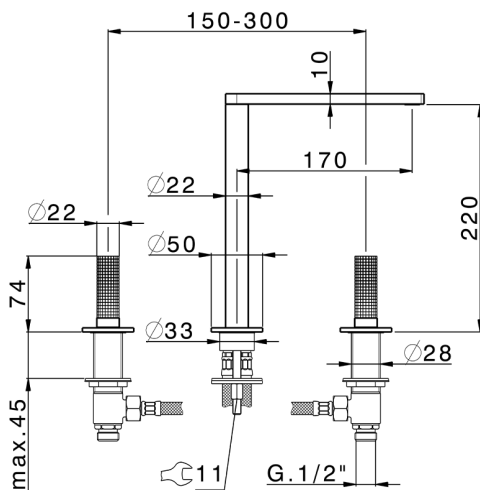

Lavabo 3 agujeros NUANCE X32_X2001040

MODELO **X2001040**

Lavabo 3 agujeros, sin desagüe automático, Inox AISI 316L

ACABADOS DISPONIBLES

-  **D1** D1 Inox Cepillado
-  **5H** 5H Dark Brass Brushed
-  **5L** 5L Brushed Black Titanium
-  **5N** 5N Oro Rosa Cepillado

CARACTERÍSTICAS

Lavabo 3 agujeros NUANCE X32_X2001040

X2001040

<https://es.cisal.it/lavabo-3-agujeros-nuance-x32-x2001040>

2026-04-30