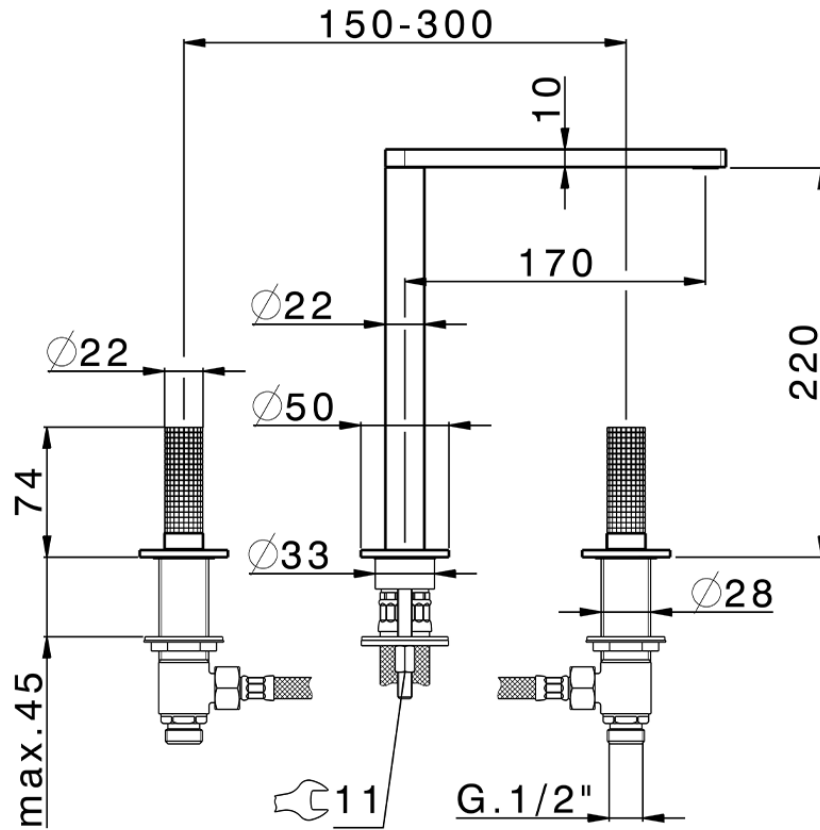

## Lavabo 3 agujeros NUANCE X32\_X2001040

X2001040

<https://es.cisal.it/lavabo-3-agujeros-nuance-x32-x2001040>

2026-04-29