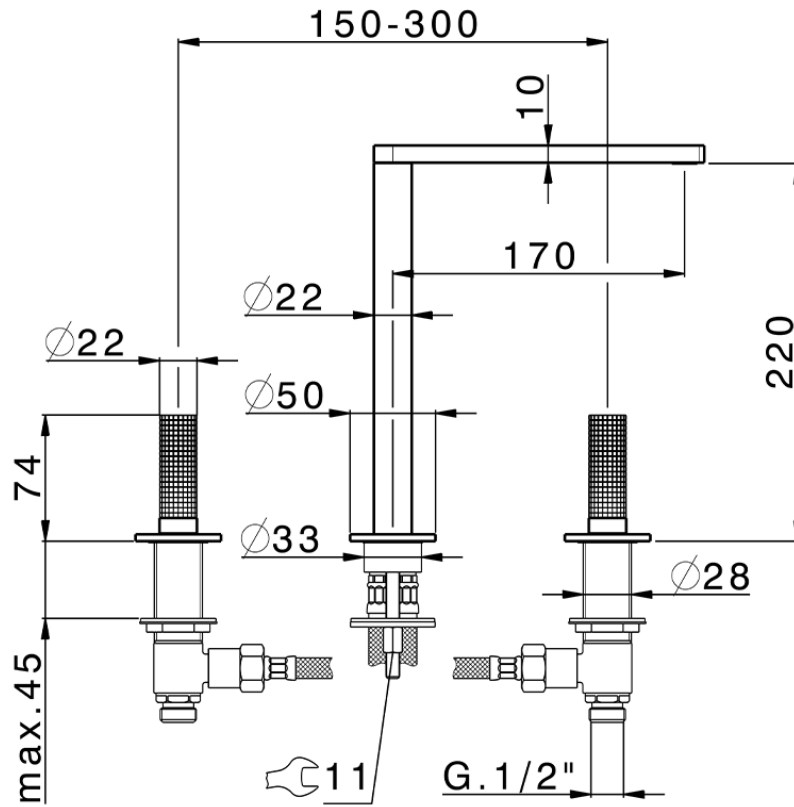

Lavabo 3 agujeros NUANCE X32_X2001040

X2001040

<https://es.cisal.it/lavabo-3-agujeros-nuance-x32-x2001040>

2026-06-14