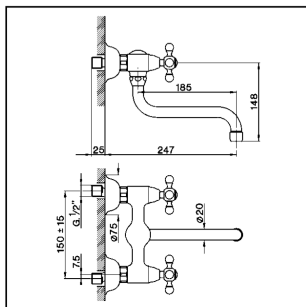

Ducha ARCANA CERAMIC_AC000441

cisal

AC 00040 (AC 00044)

- Gruppo lavello
- Sink mixer
- Spültisch-Wandbatterie
- Mélangeur évier mural