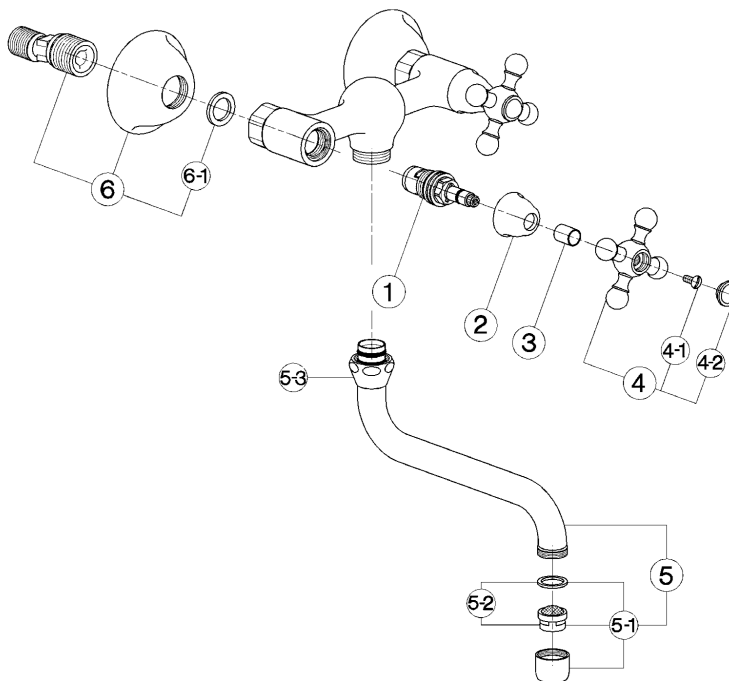

bar	PORTATA * FLOW RATE DURCHFLOSS DEBIT l/min.
0.5	10
1	14
2	19.5
3	24
4	27.5
5	31

* con resistenza silenziosa della classe di portata B (25.2 l/min. a 3 bar)
with hydraulic resistance of flow rate class B (25.2 l/min. at 3 bar)
mit geräuscharmen Widerstand der Durchflussklasse B (25.2 l/min. bei 3 bar)
avec aérateur classe B (25.2 l/min. à 3 bar)

NR.	DESCRIZIONE DESCRIPTION BESCHREIBUNG DESCRIPTION	N. CODICE CODE NO. WERKSNR. NR. CODE	NR.	DESCRIZIONE DESCRIPTION BESCHREIBUNG DESCRIPTION	N. CODICE CODE NO. WERKSNR. NR. CODE	NR.	DESCRIZIONE DESCRIPTION BESCHREIBUNG DESCRIPTION	N. CODICE CODE NO. WERKSNR. NR. CODE
1	Vitone ceramico DX per monotori e gruppi "AC" Ceramic headvalve 1/2" right "AC"-short Keramikoberteil 1/2"-rechts-"AC"-kurz Tête céramique 1/2" droite "AC" - courte	ZZ 92858 0	5	Canna a S Ø20 interasse 185 Swinging spout 185 Ø20 Auslauf-Rohr-S-185 Ø20 Bec orientable 185 Ø20	ZZ 90118 0			
2	Cappuccio cospivitone Ø32 H.21 "AC" Escutcheon Ø32 H.21 "AC" headvalve Abdeckkappe Ø32 H.21 "AC" Rosace couvre-tête Ø32 H.21 "AC"	ZZ92652 0	5-1	Aeratore M.22x1 1B Mousseur M.22x1 1B Perforator M.22x1 1B Mousseur M.22x1 1B	ZZ 92841 0			
3	Tubetto copriasta "AR" H.15,5 Sliding cover tube "AR" H.15,5 Abdeckkappe Oberteil "AR" H.15,5 Tube couvre-tête "AR" H.15,5	ZZ 92619 0	5-2	Cartuccia per aeratore M. 22x1 Mousseur cartridge M.22x1 Kart. 1/Perforator M.22x1 Cartouche v mousseur M.22x1	ZZ 92703 0			
4	Maniglia "AR" con vite e placchetta Handle with screw and plate "AR" Griff "AR" mit Schraube und Abdeckkappe Croisillon avec vis et plaquette "AR"	ZZ 90307 0	5-3	Calotta 3/4" es.29 Ø19,5 Nut 3/4" Ø19,5 Mutter 3/4" Ø19,5 Erou 3/4" Ø19,5	ZZ 92615 0			
4-1	Vite M.4,5x10 lb. tc. zigrinata Screw M.4,5x10 Schraube M.4,5x10 Vis M.4,5x10	ZZ 92609 0	6	Eccentrico con rosone "AC" Excentric connection with escutcheon "AC" S - Anschluss m. Rosette "AC" Excentrique + rosace "AC"	ZZ 92826 0			
4-2	Placchetta a vite maniglia "AR" Cap for handle "AR" Abdeckkappe "AR" Griff Plaquette cache - vis crois. "AR"	ZZ 92617 0	6-1	Guarnizione NBR 90 SH. 24x16x2,7 Gasket NBR 90 SH. 24x16x2,7 S - Anschluss m. Rosette "AC" Excentrique + rosace "AC"	ZZ 92689 0			

AC.5

AC000441

<https://es.cisal.it/ducha-arcana-ceramic-ac000441>

2024-12-22