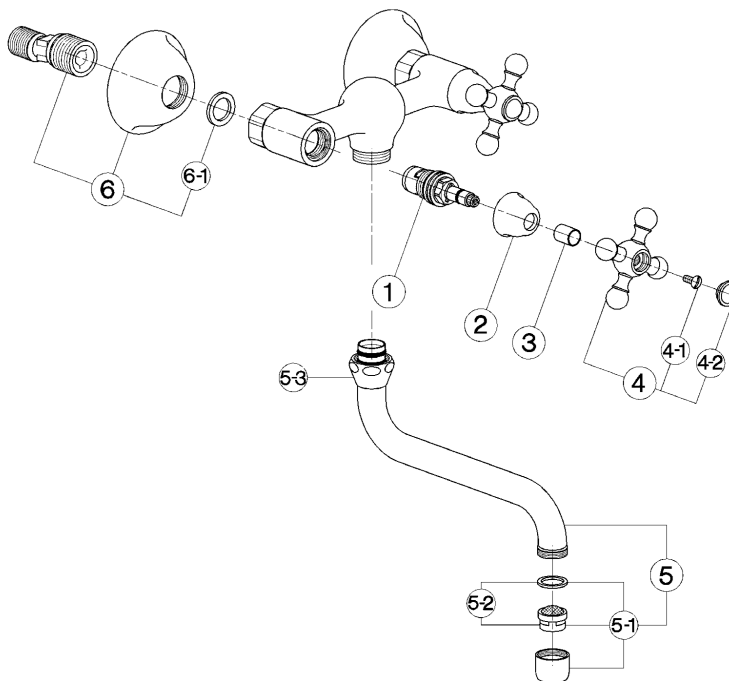

bar	PORTATA * FLOW RATE DURCHFLOSS DEBIT l/min.
0.5	10
1	14
2	19.5
3	24
4	27.5
5	31

* con resistenza silenziosa della classe di portata B (25.2 l/min. a 3 bar)
with hydraulic resistance of flow rate class B (25.2 l/min. at 3 bar)
mit geräuscharmen Widerstand der Durchflussklasse B (25.2 l/min. bei 3 bar)
avec aérateur classe B (25.2 l/min. à 3 bar)

NR.	DESCRIZIONE DESCRIPTION BESCHREIBUNG DESCRIPTION	N. CODICE CODE NO. WERKSNR. NR. CODE	NR.	DESCRIZIONE DESCRIPTION BESCHREIBUNG DESCRIPTION	N. CODICE CODE NO. WERKSNR. NR. CODE	NR.	DESCRIZIONE DESCRIPTION BESCHREIBUNG DESCRIPTION	N. CODICE CODE NO. WERKSNR. NR. CODE
1	Vitone ceramico DX per monotori e gruppi "AC" Ceramic headvalve 1/2" right "AC"-short Keramikoberteil 1/2"-rechts-"AC"-kurz Tête céramique 1/2" droite "AC" - courte	ZZ 92858 0	5	Canna a S Ø20 interasse 185 Swinging spout 185 Ø20 Auslauf-Rohr-S-185 Ø20 Bec orientable 185 Ø20	ZZ 90118 0			
2	Cappuccio coprivite Ø32 H.21 "AC" Escutcheon Ø32 H.21 "AC" headvalve Abdeckkappe Ø32 H.21 "AC" Rosace couvre-tête Ø32 H.21 "AC"	ZZ92652 0	5-1	Aeratore M.22x1 lB Mousseur M.22x1 lB Perforator M.22x1 lB Mousseur M.22x1 lB	ZZ 92841 0			
3	Tubetto copriasta "AR" H.15,5 Sliding cover tube "AR" H.15,5 Abdeckkappe Oberteil "AR" H.15,5 Tube couvre-tête "AR" H.15,5	ZZ 92619 0	5-2	Cartuccia per aeratore M. 22x1 Mousseur cartridge M.22x1 Kart. l'Perforator M.22x1 Cartouche v mousseur M.22x1	ZZ 92703 0			
4	Maniglia "AR" con vite e placchetta Handle with screw and plate "AR" Griff "AR" mit Schraube und Abdeckkappe Croisillon avec vis et plaquette "AR"	ZZ 90307 0	5-3	Calotta 3/4" es.29 Ø19,5 Nuti 3/4" Ø19,5 Mutter 3/4" Ø19,5 Erou 3/4" Ø19,5	ZZ 92615 0			
4-1	Vite M.4,5x10 lb. tc. zigrinata Screw M.4,5x10 Schraube M.4,5x10 Vis M.4,5x10	ZZ 92609 0	6	Eccentrico con rosone "AC" Excentric connection with escutcheon "AC" S - Anschluss m. Rosette "AC" Excentrique + rosace "AC"	ZZ 92826 0			
4-2	Placchetta a vite maniglia "AR" Cap for handle "AR" Abdeckkappe "AR" Griff Plaquette cache - vis crois. "AR"	ZZ 92617 0	6-1	Guarnizione NBR 90 SH. 24x16x2,7 Gasket NBR 90 SH. 24x16x2,7 S - Anschluss m. Rosette "AC" Excentrique + rosace "AC"	ZZ 92689 0			

AC.5

AC000441

<https://es.cisal.it/ducha-arcana-ceramic-ac000441>

2024-12-22