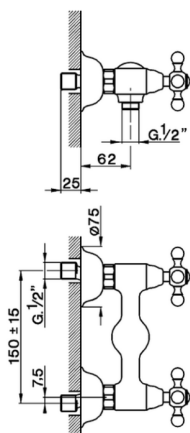

ACABADOS DISPONIBLES

- **21** 21 Cromo
- **24** 24 Oro
- **26** 26 Cobre Viejo
- **27** 27 Bronce Viejo
- **2A** 2A Niquel Satinado Cepillado
- **74** 74 Cromo/Oro