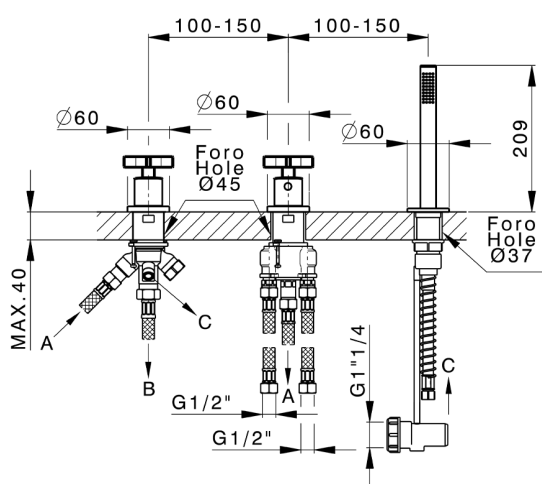

Borde bañera termostático 3 agujeros GRACE_GST79010

MODELO **GST79010**

Borde bañera termostático 3 agujeros, desviador 2 salidas, duchita una función Ø 22,5 mm de Latón, flexible extraíble 150 cm

ACABADOS DISPONIBLES

-  **21** 21 Cromo
-  **2F** 2F Niquel Cepillado
-  **2W** 2W Oro Cepillado
-  **5H** 5H Dark Brass Brushed
-  **5L** 5L Brushed Black Titanium
-  **6T** 6T Cromo/Negro Mate

CARACTERÍSTICAS

Recambio Cartucho **24.04A.PP**

Cartucho Termostático Plus P 8X20

2025-01-15