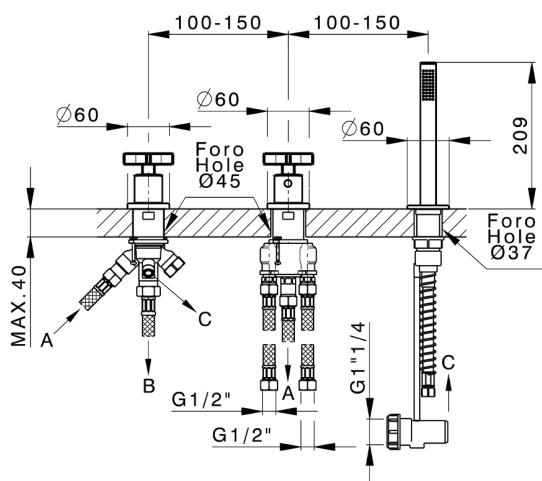

Borde bañera termostático 3 agujeros GRACE_GST79010

MODELO **GST79010**

Borde bañera termostático 3 agujeros, desviador 2 salidas, ducha una función Ø 22,5 mm de Latón, flexible extraíble 150 cm

ACABADOS DISPONIBLES

-  **21** 21 Cromo
-  **2F** 2F Niquel Cepillado
-  **2W** 2W Oro Cepillado
-  **5H** 5H Dark Brass Brushed
-  **5L** 5L Brushed Black Titanium
-  **6T** 6T Cromo/Negro Mate

CARACTERÍSTICAS

Recambio Cartucho **24.04A.PP**

Cartucho Termostático Plus P 8X20

2024-12-04