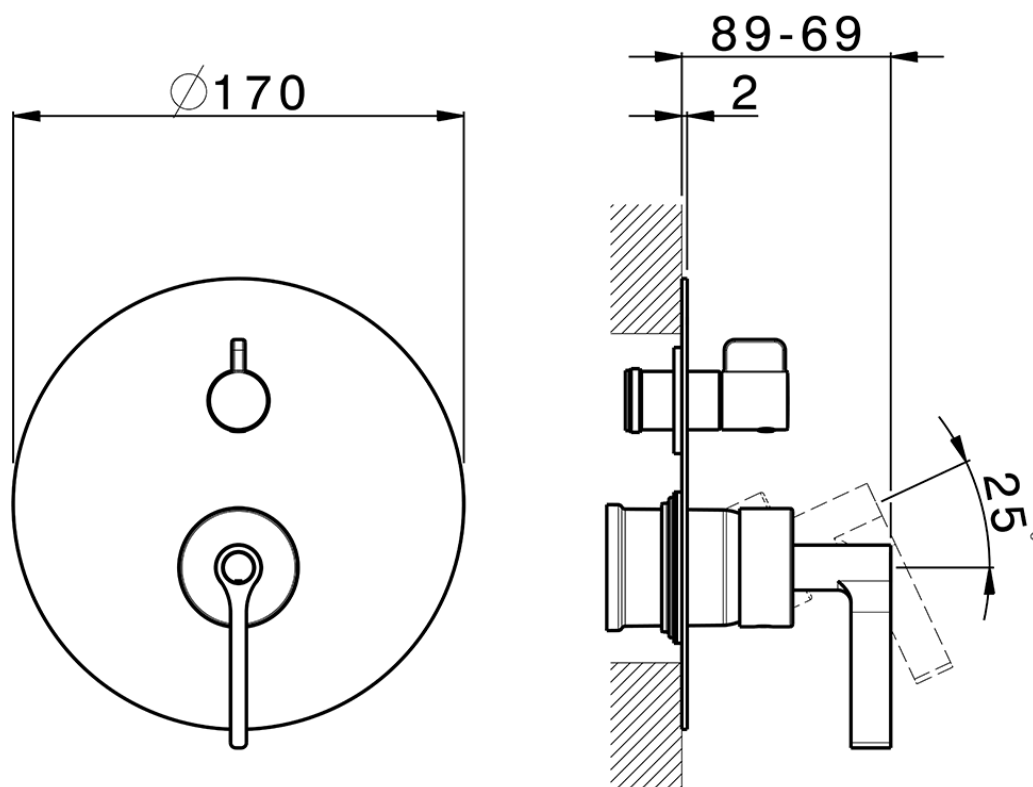

Parte externa monomando baño/ducha empotrado GRACE_GC002300

GC002300

<https://es.cisal.it/parte-externa-monomando-bano-ducha-empotrado-grace-gc002300>

2024-12-04