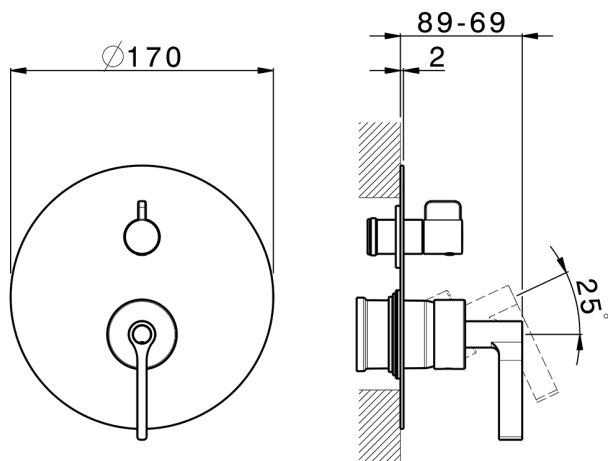

Parte externa monomando baño/ducha empotrado GRACE_GC002300

MODELO **GC002300**

Parte externa monomando baño/ducha empotrado, Desviador giratorio 2 salidas, sin parte empotrada, para art. Easy-Box ZA000230

ACABADOS DISPONIBLES

- **21** 21 Cromo
- **2F** 2F Niquel Cepillado
- **2W** 2W Oro Cepillado
- **5H** 5H Dark Brass Brushed
- **5L** 5L Brushed Black Titanium
- **6T** 6T Cromo/Negro Mate

CARACTERÍSTICAS

Instalación	Empotrado
Empotrado 1	ZA000230

2024-12-04