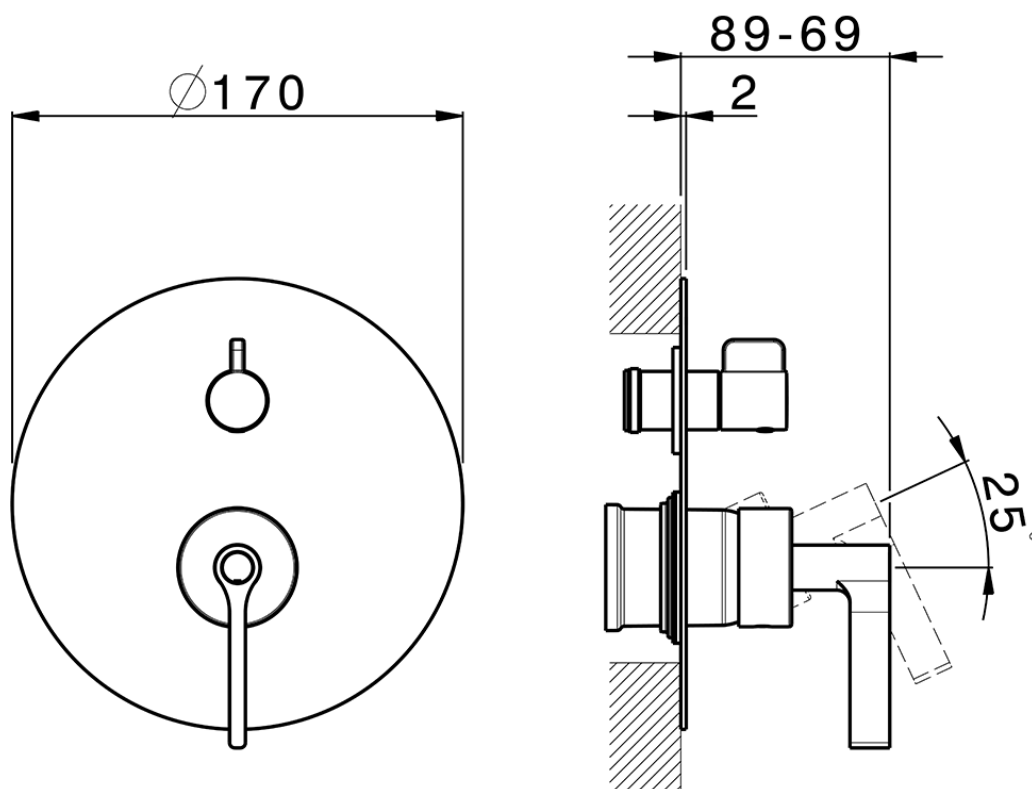

Parte externa monomando baño/ducha empotrado GRACE_GC002300

GC002300

<https://es.cisal.it/parte-externa-monomando-bano-ducha-empotrado-grace-gc002300>

2024-12-04