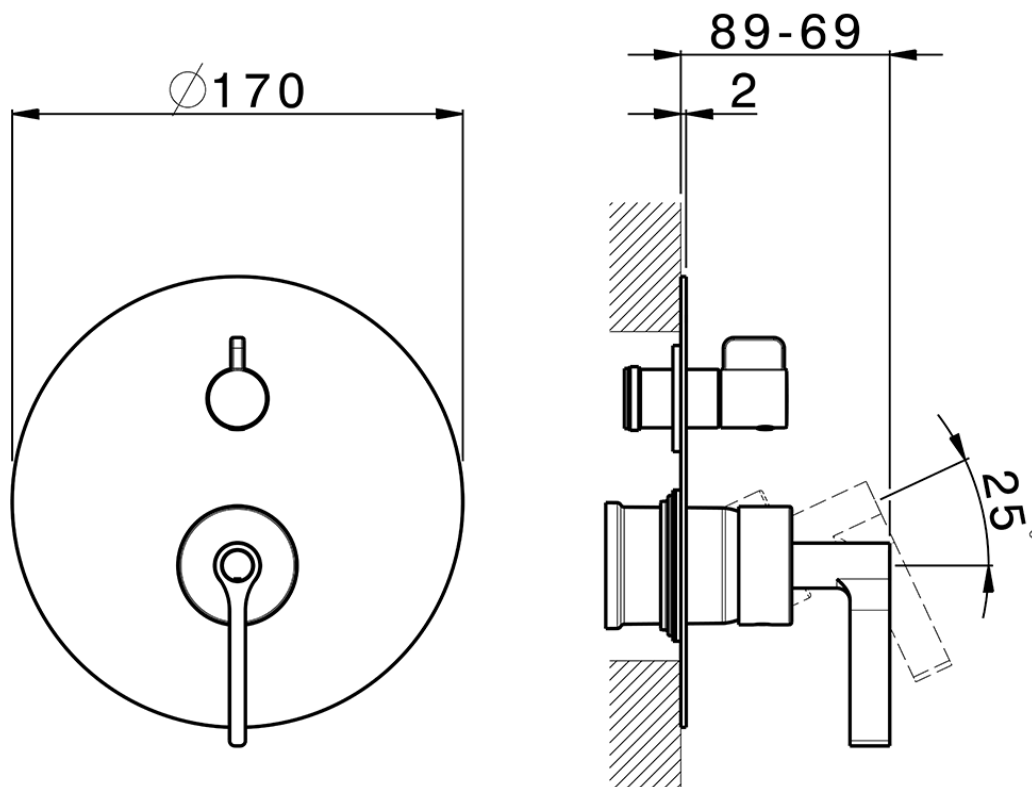

## Parte externa monomando baño/ducha empotrado GRACE\_GC002300

GC002300

<https://es.cisal.it/parte-externa-monomando-bano-ducha-empotrado-grace-gc002300>

2024-12-04