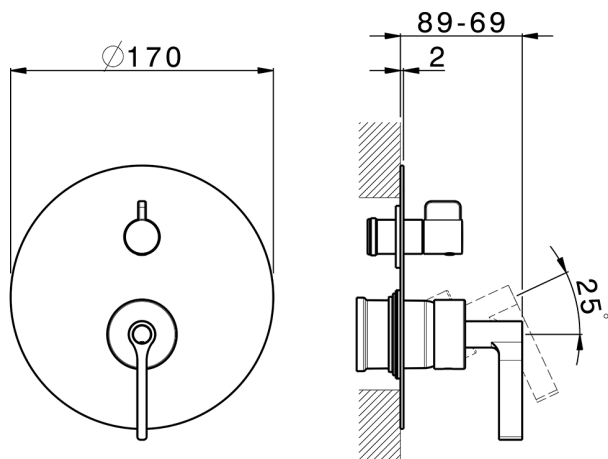

Parte externa monomando baño/ducha empotrado GRACE_GC002300

MODELO **GC002300**

Parte externa monomando baño/ducha empotrado, Desviador giratorio 2 salidas, sin parte empotrada, para art. Easy-Box ZA000230

ACABADOS DISPONIBLES

- **21** 21 Cromo
- **2F** 2F Niquel Cepillado
- **2W** 2W Oro Cepillado
- **5H** 5H Dark Brass Brushed
- **5L** 5L Brushed Black Titanium
- **6T** 6T Cromo/Negro Mate

CARACTERÍSTICAS

Instalación	Empotrado
Empotrado 1	ZA000230

2024-12-04