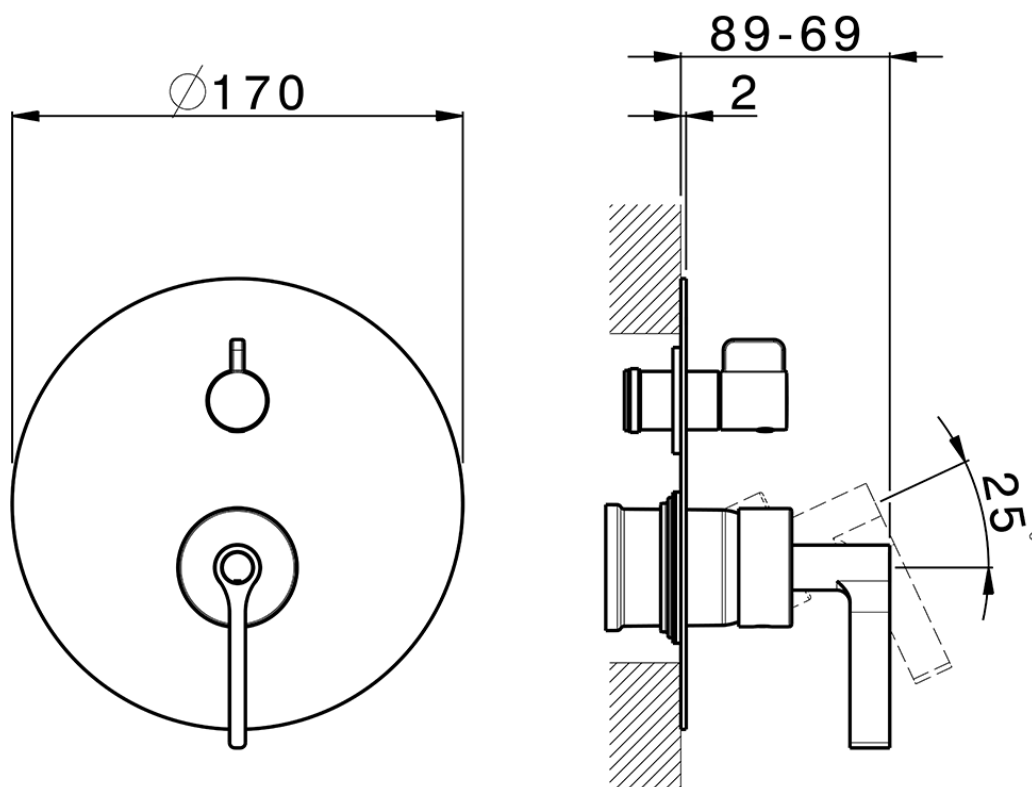

Parte externa monomando baño/ducha empotrado GRACE_GC002300

GC002300

<https://es.cisal.it/parte-externa-monomando-bano-ducha-empotrado-grace-gc002300>

2024-12-04