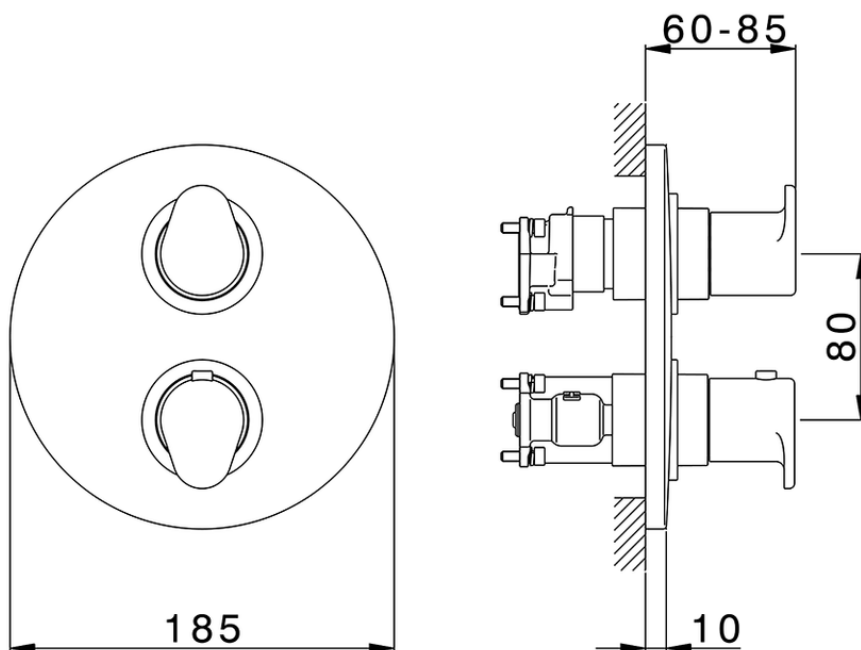

Conjunto Termostático para One-Box ALMA_A30BT030

A30BT030

<https://es.cisal.it/conjunto-termostatico-para-one-box-almaa30bt030>

ZA00B031

<https://es.cisal.it/one-box-universal-para-empotrado-one-boxza00b031>

ZA00B030

<https://es.cisal.it/one-box-universal-para-empotrado-one-boxza00b030>

2024-09-21