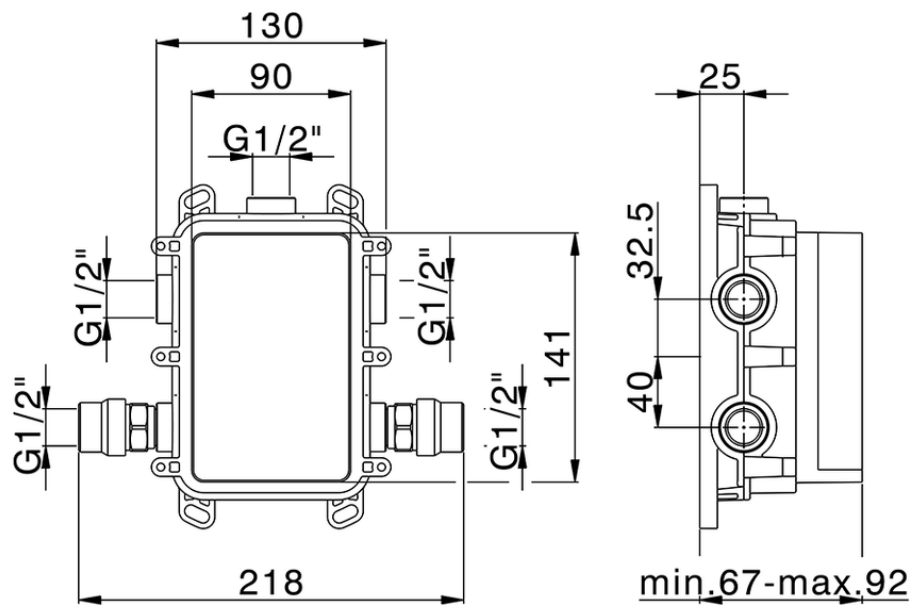

Conjunto Termostático para One-Box ALMA_A30BT030

A30BT030

<https://es.cisal.it/conjunto-termostatico-para-one-box-almaa30bt030>

ZA00B031

<https://es.cisal.it/one-box-universal-para-empotrado-one-boxza00b031>

ZA00B030

<https://es.cisal.it/one-box-universal-para-empotrado-one-boxza00b030>

2024-09-21