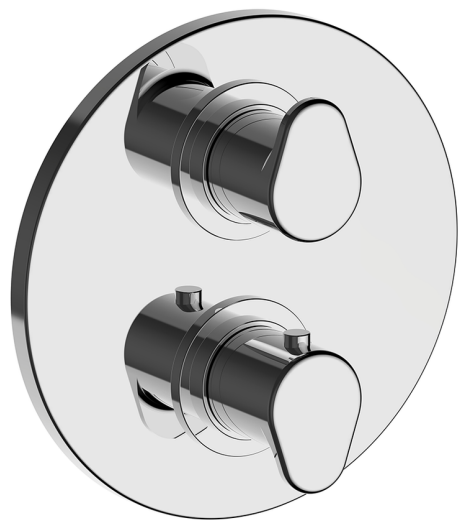

Conjunto Termostático para One-Box ALMA_A30BT030

MODELO **A30BT030**

Conjunto Termostático para One-Box, con devia stop 1-2-3 salidas, profundidad mínima de instalación 67 mm, sin parte empotrada, para art. ZA00B030-ZA00B031

ACABADOS DISPONIBLES

-  **21** 21 Cromo
-  **2F** 2F Niquel Cepillado
-  **40** 40 Negro Mate

CARACTERÍSTICAS

Recambio Cartucho **24.04A.PP**
Cartucho Termostático Plus P 8X20
 Instalación **Empotrado**
 Empotrado 2 **ZA00B031**
ZA00B030

DeviaStop

La tecnología Cisal DeviaStop le permite ajustar el caudal de agua y dirigirla hacia la salida elegida (rociador superior, ducha de mano, etc.).

Termostático

El termostático Cisal es tu gestor personal del agua, ayudándote a manejar, controlar y ahorrar agua y energía.

Conjunto Termostático para One-Box ALMA_A30BT030

A30BT030

<https://es.cisal.it/conjunto-termostatico-para-one-box-almaa30bt030>

One-Box Universal para empotrado ONE BOX_ZA00B031

MODELO **ZA00B031**

One-Box Universal para empotrado, para termostático o monomando 1,2 o 3 salidas, sin parte externa, con silenciadores, con junta para sellado