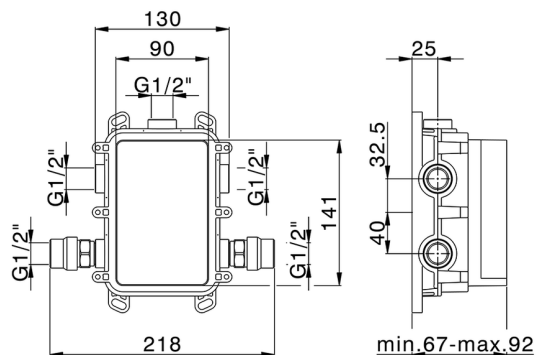

One-Box Universal para empotrado ONE BOX_ZA00B031

MODELO **ZA00B031**

One-Box Universal para empotrado, para termostático o monomando 1,2 o 3 salidas, sin parte externa, con silenciadores, con junta para sellado

ACABADOS DISPONIBLES

04 04 Sin acabado

CARACTERÍSTICAS

Empotrado **1**

Termostático

El termostático Cisal es tu gestor personal del agua, ayudándote a manejar, controlar y ahorrar agua y energía.