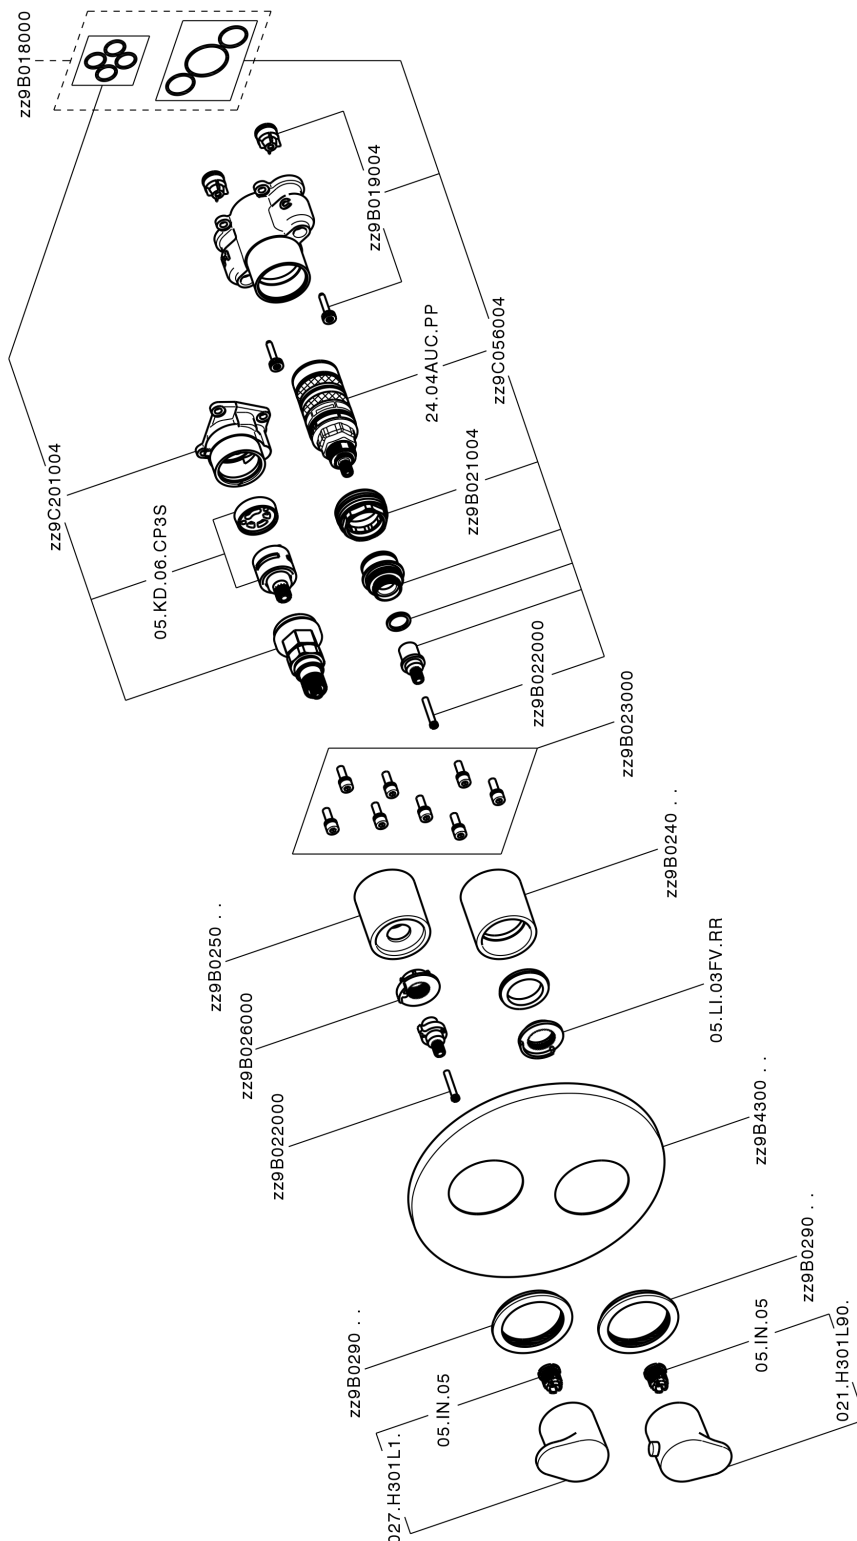

Conjunto Termostático para One-Box ALMA_A30BT030

MODELO **A30BT030**

Conjunto Termostático para One-Box, con devia stop 1-2-3 salidas, profundidad mínima de instalación 67 mm, sin parte empotrada, para art. ZA00B030-ZA00B031

ACABADOS DISPONIBLES

-  **21** 21 Cromo
-  **2F** 2F Niquel Cepillado
-  **40** 40 Negro Mate

CARACTERÍSTICAS

Recambio Cartucho **24.04A.PP**
Cartucho Termostático Plus P 8X20
 Instalación **Empotrado**
 Empotrado 2 **ZA00B031**
ZA00B030

DeviaStop

La tecnología Cisal DeviaStop le permite ajustar el caudal de agua y dirigirla hacia la salida elegida (rociador superior, ducha de mano, etc.).

Termostático

El termostático Cisal es tu gestor personal del agua, ayudándote a manejar, controlar y ahorrar agua y energía.

Conjunto Termostático para One-Box ALMA_A30BT030

A30BT030

<https://es.cisal.it/conjunto-termostatico-para-one-box-almaa30bt030>

One-Box Universal para empotrado ONE BOX_ZA00B031

MODELO **ZA00B031**

One-Box Universal para empotrado, para termostático o monomando 1,2 o 3 salidas, sin parte externa, con silenciadores, con junta para sellado