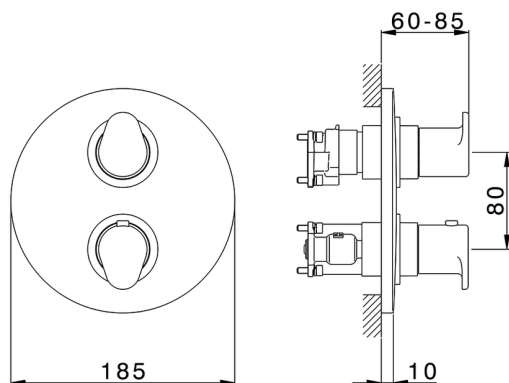

Conjunto Termostático para One-Box ALMA_A30BT030

MODELO **A30BT030**

Conjunto Termostático para One-Box, con devia stop 1-2-3 salidas, profundidad mínima de instalación 67 mm, sin parte empotrada, para art. ZA00B030-ZA00B031

ACABADOS DISPONIBLES

-  **21** 21 Cromo
-  **2F** 2F Niquel Cepillado
-  **40** 40 Negro Mate

CARACTERÍSTICAS

Recambio Cartucho **24.04A.PP**
Cartucho Termostático Plus P 8X20
 Instalación **Empotrado**
 Empotrado 2 **ZA00B031**
ZA00B030