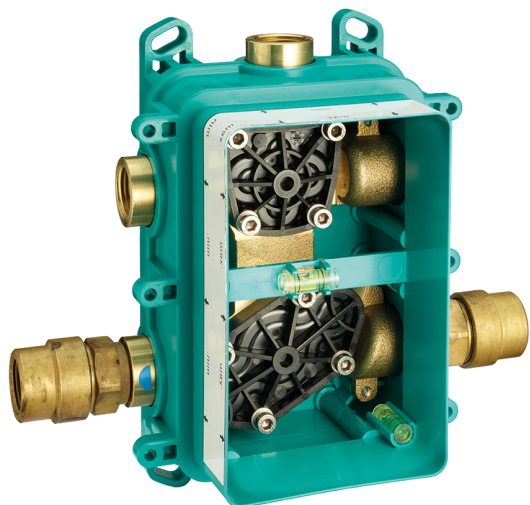

Conjunto Termostático para One-Box ALMA_A30BT030

MODELO **A30BT030**

Conjunto Termostático para One-Box, con devia stop 1-2-3 salidas, profundidad mínima de instalación 67 mm, sin parte empotrada, para art. ZA00B030-ZA00B031

DeviaStop

La tecnología Cisal DeviaStop le permite ajustar el caudal de agua y dirigirla hacia la salida elegida (rociador superior, ducha de mano, etc.).

Termostático

El termostático Cisal es tu gestor personal del agua, ayudándote a manejar, controlar y ahorrar agua y energía.

Conjunto Termostático para One-Box ALMA_A30BT030

A30BT030

<https://es.cisal.it/conjunto-termostatico-para-one-box-almaa30bt030>

One-Box Universal para empotrado ONE BOX_ZA00B031

MODELO **ZA00B031**

One-Box Universal para empotrado, para termostático o monomando 1,2 o 3 salidas, sin parte externa, con silenciadores, con junta para sellado

ACABADOS DISPONIBLES

 **04** 04 Sin acabado

CARACTERÍSTICAS

Empotrado **1**

Termostático

El termostático Cisal es tu gestor personal del agua, ayudándote a manejar, controlar y ahorrar agua y energía.

One-Box Universal para empotrado ONE BOX_ZA00B030