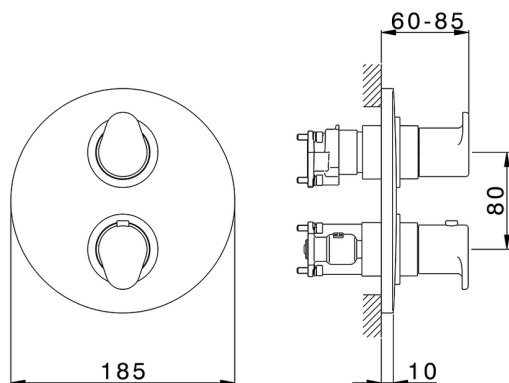

## Conjunto Termostático para One-Box ALMA\_A30BT030

MODELO **A30BT030**

Conjunto Termostático para One-Box, con devia stop 1-2-3 salidas, profundidad mínima de instalación 67 mm, sin parte empotrada, para art. ZA00B030-ZA00B031

ACABADOS DISPONIBLES

-  **21** 21 Cromo
-  **2F** 2F Niquel Cepillado
-  **40** 40 Negro Mate

CARACTERÍSTICAS

Recambio Cartucho **24.04A.PP**  
**Cartucho Termostático Plus P 8X20**  
 Instalación **Empotrado**  
 Empotrado 2 **ZA00B031**  
**ZA00B030**