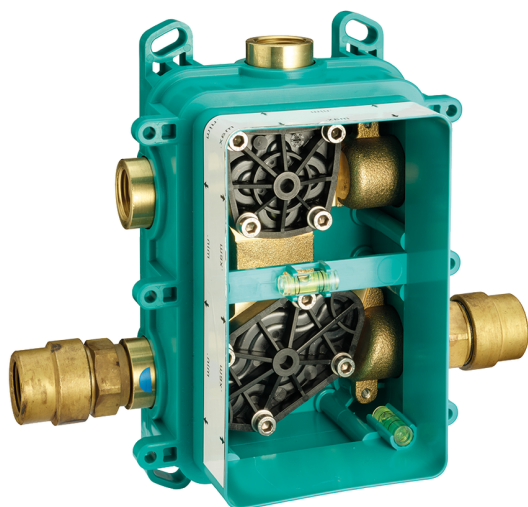

One-Box Universal para empotrado ONE BOX_ZA00B031

MODELO **ZA00B031**

One-Box Universal para empotrado, para termostático o monomando 1,2 o 3 salidas, sin parte externa, con silenciadores, con junta para sellado

ACABADOS DISPONIBLES

04 04 Sin acabado

CARACTERÍSTICAS

Empotrado **1**

Termostático

El termostático Cisal es tu gestor personal del agua, ayudándote a manejar, controlar y ahorrar agua y energía.