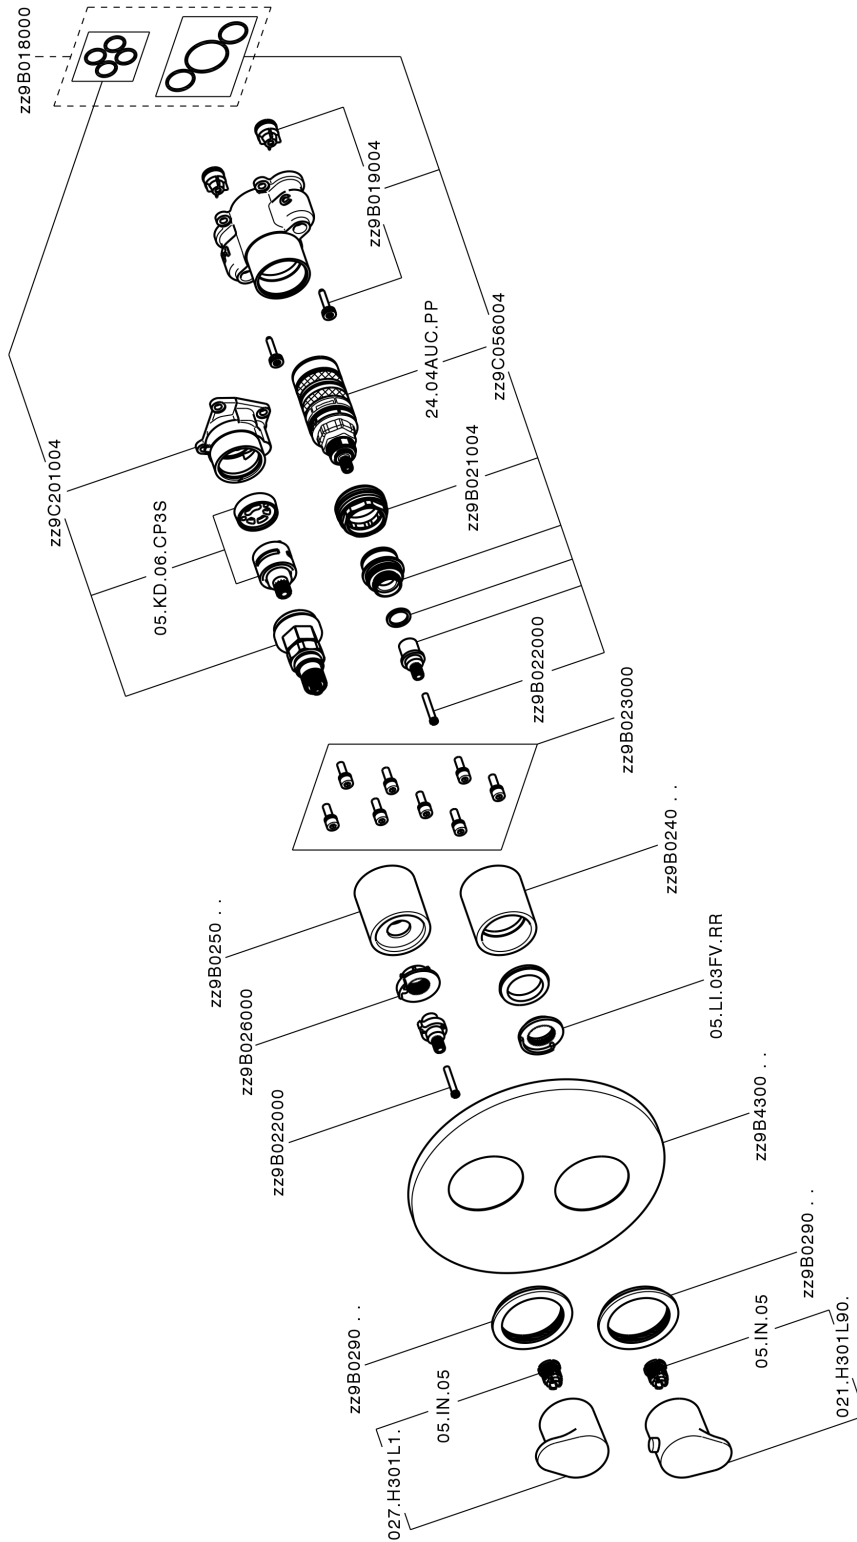

Conjunto Termostático para One-Box ALMA_A30BT030

A30BT030

<https://es.cisal.it/conjunto-termostatico-para-one-box-almaa30bt030>