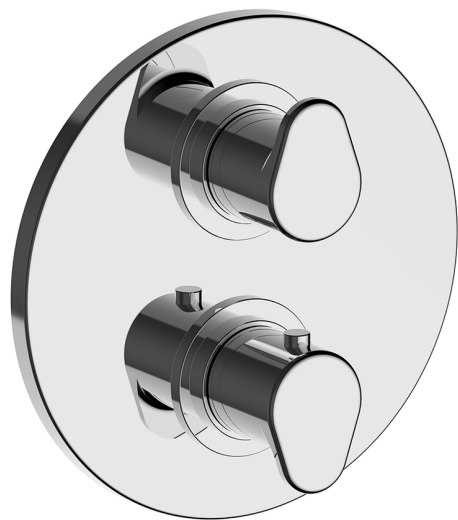

## Conjunto Termostático para One-Box ALMA\_A30BT030

MODELO **A30BT030**

Conjunto Termostático para One-Box, con devia stop 1-2-3 salidas, profundidad mínima de instalación 67 mm, sin parte empotrada, para art. ZA00B030-ZA00B031

ACABADOS DISPONIBLES

-  **21** 21 Cromo
-  **2F** 2F Niquel Cepillado
-  **40** 40 Negro Mate

CARACTERÍSTICAS

Recambio Cartucho **24.04A.PP**  
**Cartucho Termostático Plus P 8X20**  
 Instalación **Empotrado**  
 Empotrado 2 **ZA00B031**  
**ZA00B030**

### DeviaStop

La tecnología Cisal DeviaStop le permite ajustar el caudal de agua y dirigirla hacia la salida elegida (rociador superior, ducha de mano, etc.).