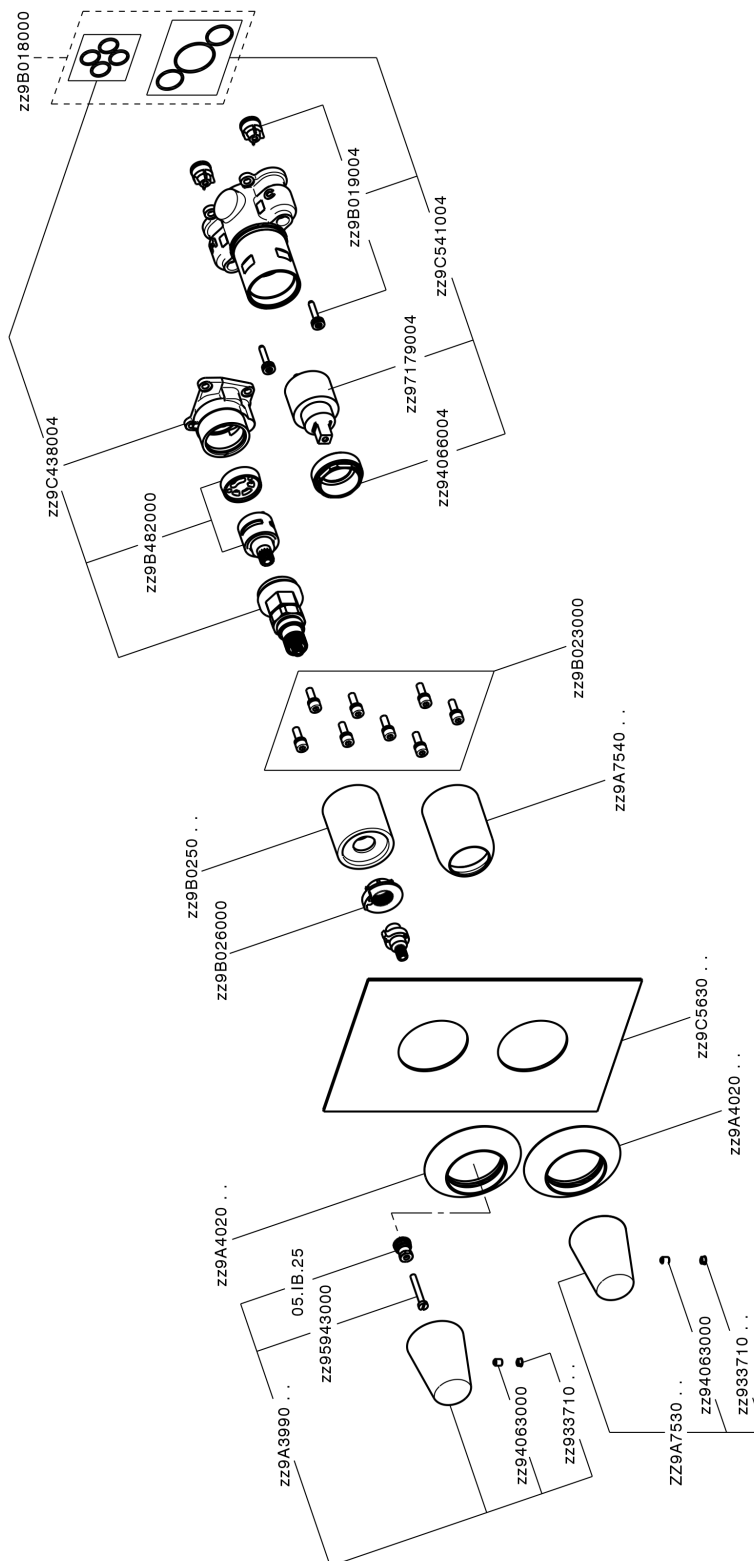

Conjunto Monomando para One-Box VITA_VI0BM030

VI0BM030

<https://es.cisal.it/conjunto-monomando-para-one-box-vita-vi0bm030>

One-Box Universal para empotrado ONE BOX_ZA00B031

ZA00B031

<https://es.cisal.it/one-box-universal-para-empotrado-one-box-za00b031>

One-Box Universal para empotrado ONE BOX_ZA00B030

ZA00B030

<https://es.cisal.it/one-box-universal-para-empotrado-one-box-za00b030>

2024-12-03