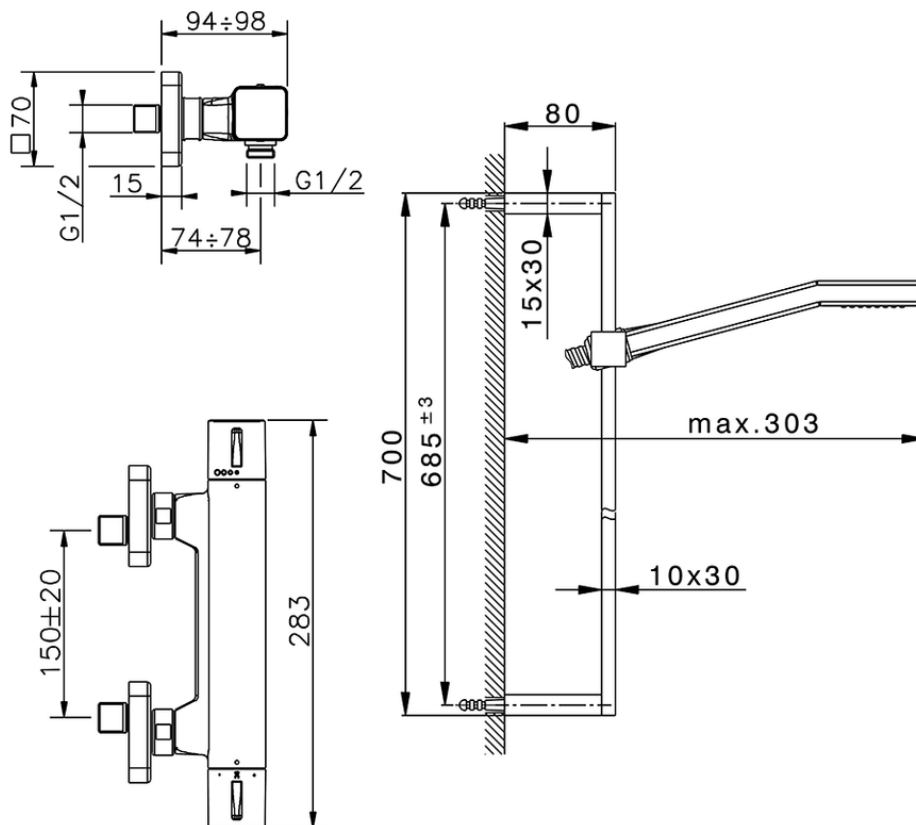

## Ducha termostática con barra-corrediza CUBIC\_CUS01020

CUS01020

<https://es.cisal.it/ducha-termostatica-con-barra-corrediza-cubic-cus01020>

2026-06-15