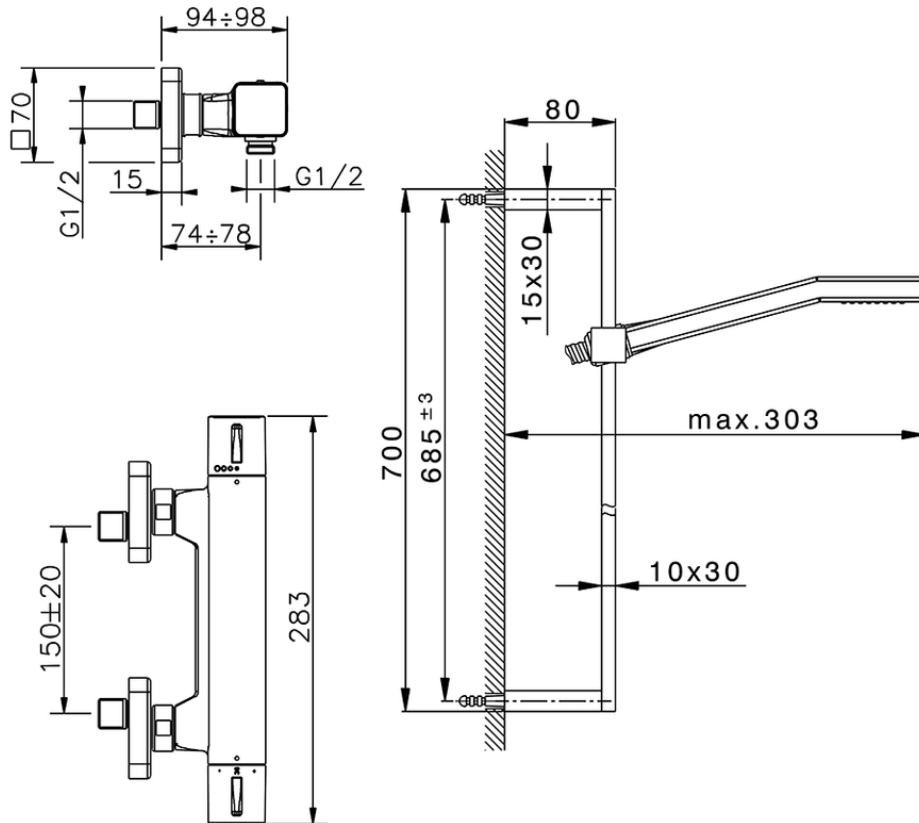

Ducha termostática con barra-corrediza CUBIC_CUS01020

CUS01020

<https://es.cisal.it/ducha-termostatica-con-barra-corrediza-cubic-cus01020>

2026-05-01