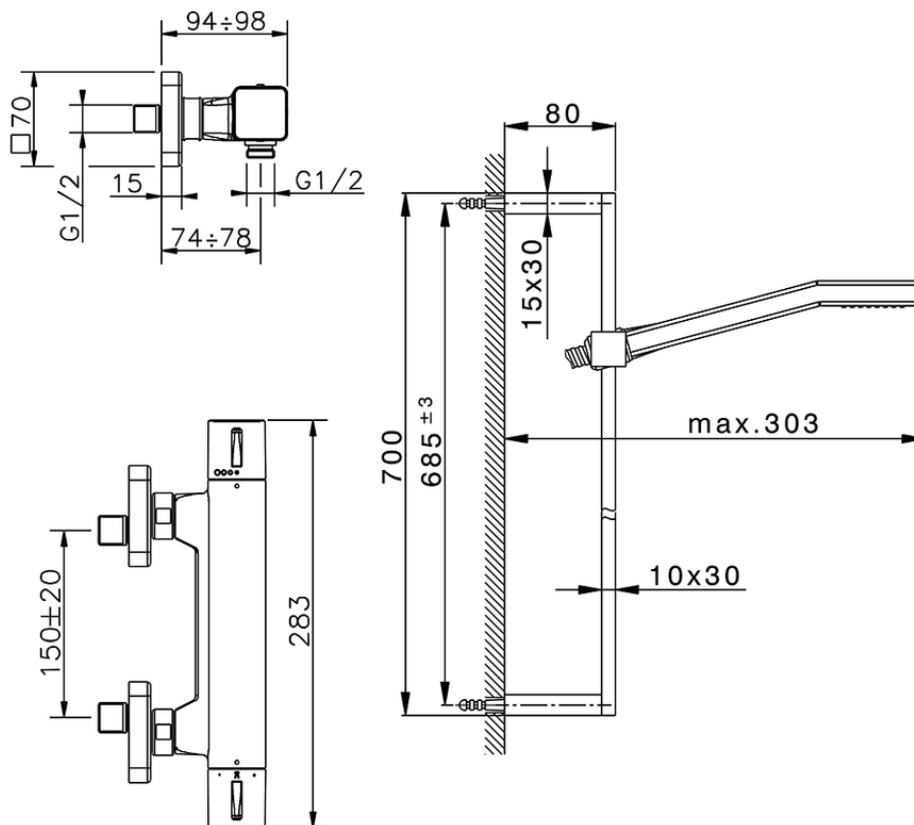

Ducha termostática con barra-corrediza CUBIC_CUS01020

CUS01020

<https://es.cisal.it/ducha-termostatica-con-barra-corrediza-cubic-cus01020>

2026-06-15