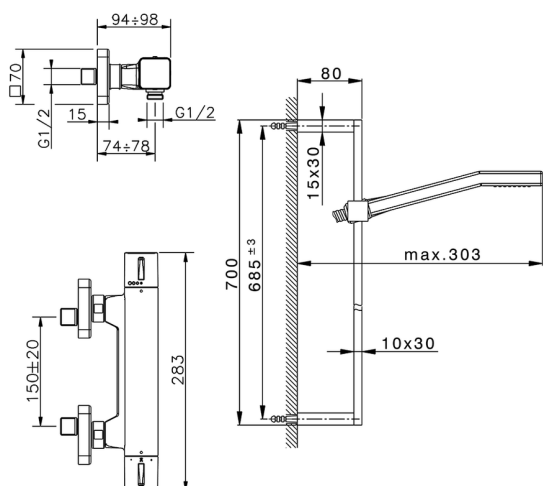

Ducha termostática con barra-corrediza CUBIC_CUS01020

MODELO **CUS01020**

Ducha termostática con barra-corrediza, Barra 70 cm con soporte corredero, duchita una función Quad 42x18 mm de ABS, flexible liso SILVERFLEX 150 cm

ACABADOS DISPONIBLES

-  **21** 21 Cromo
-  **2B** 2B Níquel Brillo
-  **2F** 2F Níquel Cepillado
-  **40** 40 Negro Mate

CARACTERÍSTICAS

Recambio Cartucho **22.04A.AR - ZZ97279004**

Cartucho Termostático Argo 2 (filtro lungo)