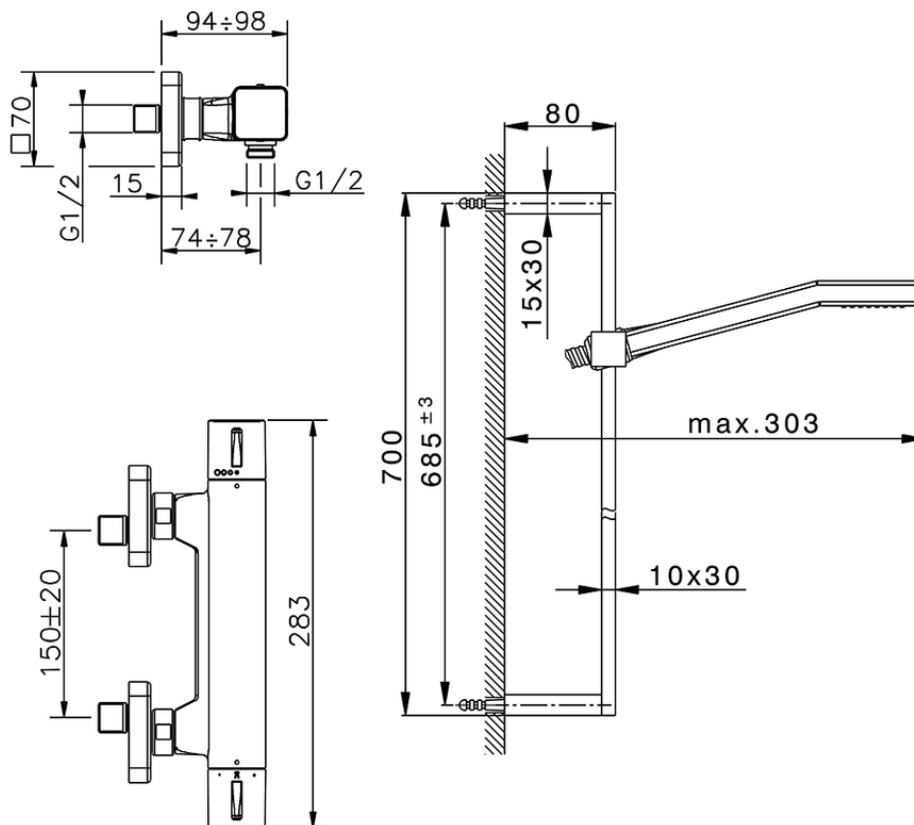

## Ducha termostática con barra-corrediza CUBIC\_CUS01020

CUS01020

<https://es.cisal.it/ducha-termostatica-con-barra-corrediza-cubic-cus01020>

2026-05-01